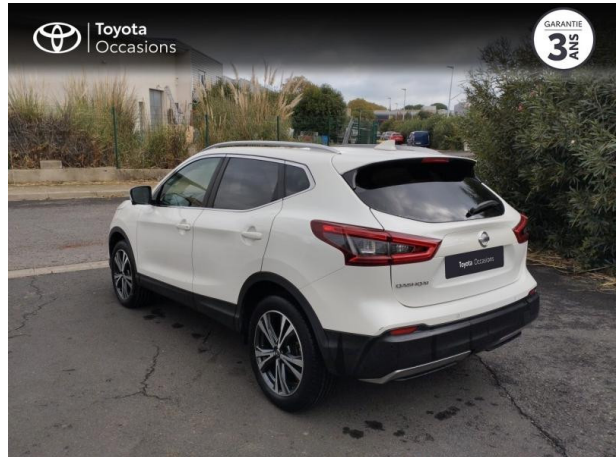

NISSAN Qashqai 1.2 DIG-T 115ch N-Connecta d'occasion

Occasion NISSAN Qashqai

1.2 DIG-T 115ch N-Connecta

Toyota Sète

04 67 48 21 33

Prix :

13 990 €

Un crédit vous engage et doit être remboursé. Vérifiez vos capacités de remboursement avant de vous engager.

Caractéristiques du véhicule

- Kilométrage : 79 001 km
- Puissance réelle : 115 ch
- Énergie : Essence
- Boîte de vitesse : Manuelle
- Carrosserie : Tout Terrain
- Nombre de portes : 5 portes
- Année : 2018
- Puissance fiscale : 6 CV
- Couleur : Blanc Lunaire
- Garantie : Label Toyota Occasions 12 mois IC 12 mois