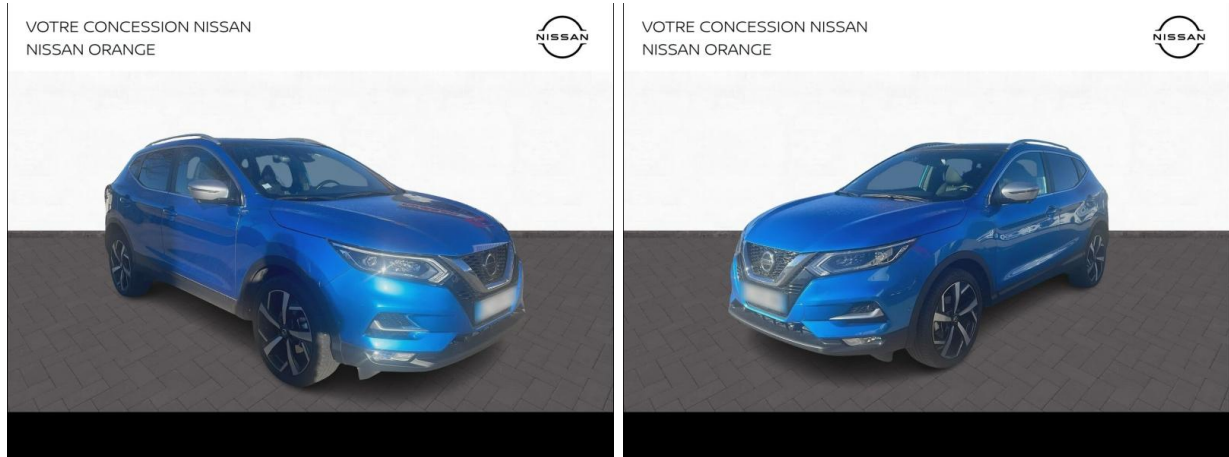

NISSAN Qashqai 1.2 DIG-T 115ch Tekna+ Xtronic d'occasion

Occasion

NISSAN Qashqai

1.2 DIG-T 115ch Tekna+ Xtronic

Nissan Orange

04 90 34 44 33

Prix :

15 990 €

Un crédit vous engage et doit être remboursé. Vérifiez vos capacités de remboursement avant de vous engager.

Caractéristiques du véhicule

- Kilométrage : 65 442 km
- Puissance réelle : 115 ch
- Énergie : Essence
- Boîte de vitesse : Automatique
- Carrosserie : Tout Terrain
- Nombre de portes : 5 portes
- Année : 2018
- Puissance fiscale : 6 CV
- Couleur : Bleu Topaze
- Garantie : Nissan Intelligence Choice 12 mois 12 mois