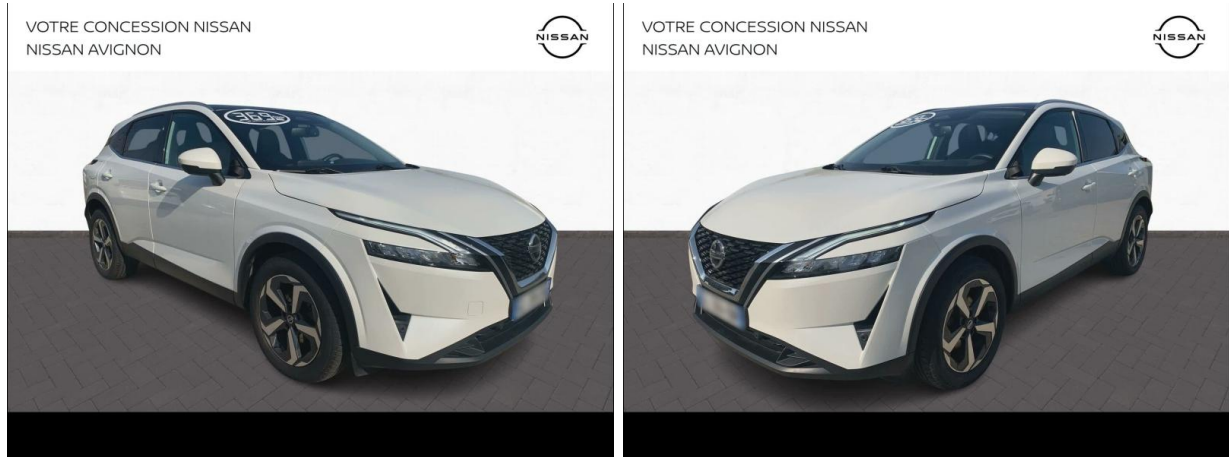

NISSAN Qashqai 1.3 Mild Hybrid 140ch N-Connecta d'occasion

Occasion

NISSAN Qashqai

1.3 Mild Hybrid 140ch N-Connecta

Point relais Nissan Orange

06 29 37 89 68

Prix :

21 490 €

Un crédit vous engage et doit être remboursé. Vérifiez vos capacités de remboursement avant de vous engager.

Caractéristiques du véhicule

- Kilométrage : 70 331 km
- Puissance réelle : 140 ch
- Énergie : Essence/Micro-Hybride
- Boîte de vitesse : Manuelle
- Carrosserie : Tout Terrain
- Nombre de portes : 5 portes
- Année : 2022
- Puissance fiscale : 7 CV
- Couleur : Blanc Lunaire (Spéciale)
- Garantie : Constructeur 24 mois