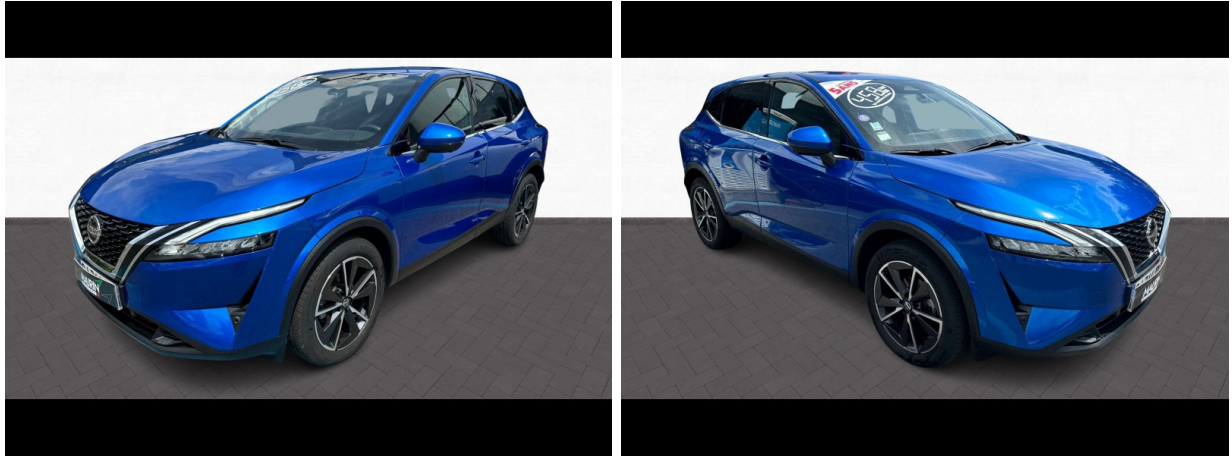

# NISSAN Qashqai 1.3 Mild Hybrid 140ch N-Style d'occasion

Occasion

NISSAN Qashqai

1.3 Mild Hybrid 140ch N-Style

---

Nissan Grenoble

04 76 62 81 81

---

## Caractéristiques du véhicule

- Kilométrage : 25 339 km
- Puissance réelle : 140 ch
- Énergie : Essence/Micro-Hybride
- Boîte de vitesse : Manuelle
- Carrosserie : Tout Terrain
- Nombre de portes : 5 portes
- Année : 2022
- Puissance fiscale : 7 CV
- Couleur : Bleu Magnétique Toit Noir
- Garantie : garantie constructeur NC

## Options

- Bleu Magnétique Toit Noir