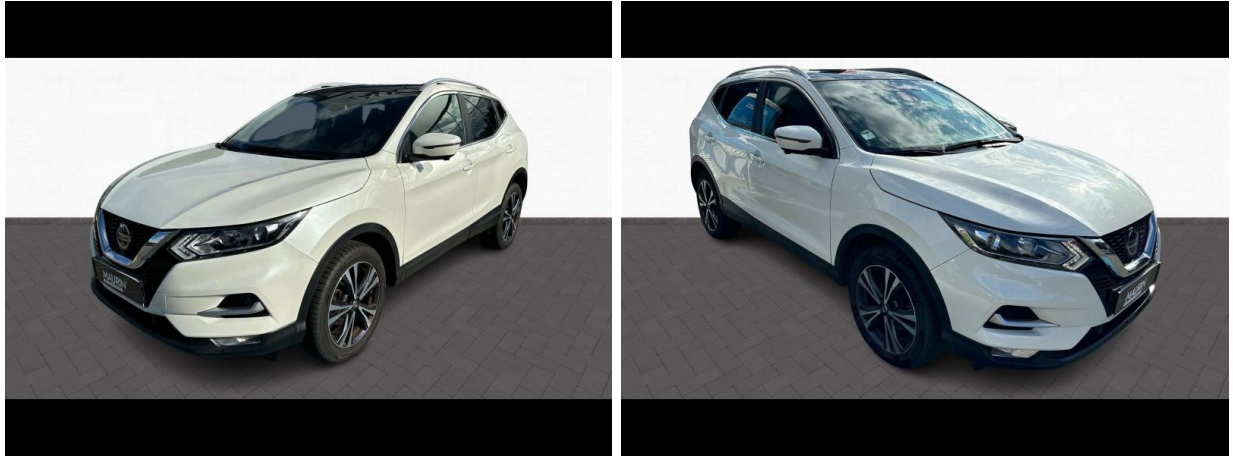

NISSAN Qashqai 1.5 dCi 115ch N-Connecta Euro6d-T d'occasion

Occasion

NISSAN Qashqai

1.5 dCi 115ch N-Connecta Euro6d-T

Nissan Chambéry

04 79 71 09 40

Prix :

14 990 €

□ Boîte de vitesse : Manuelle

□ Carrosserie : Tout Terrain

□ Nombre de portes : 5 portes

□ Année : 2020

□ Puissance fiscale : 6 CV

□ Couleur : Blanc Lunaire

□ Garantie : nissan pack revision 3 ans 90000 km NC