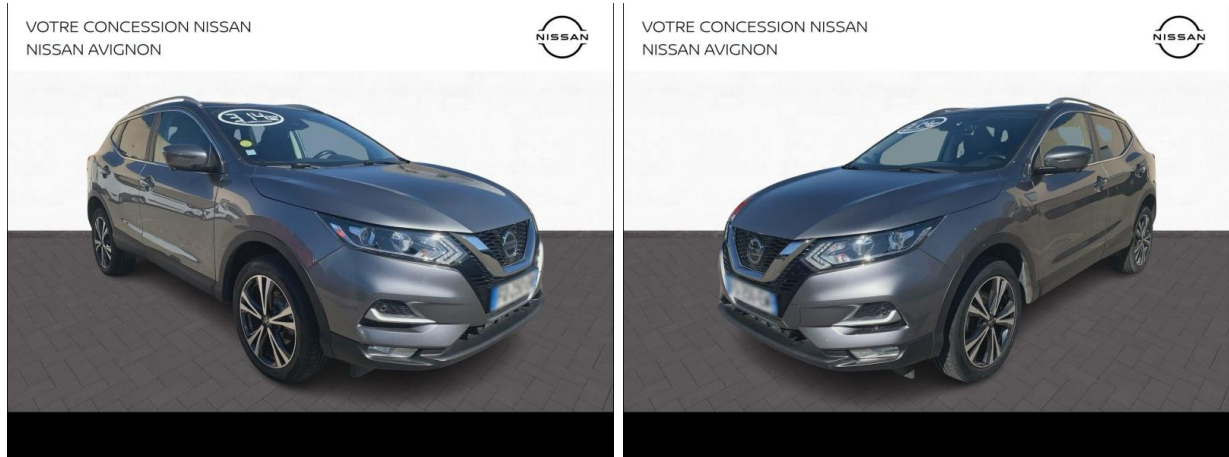

NISSAN Qashqai 1.5 dCi 115ch N-Connecta Euro6d-T d'occasion

Occasion

NISSAN Qashqai

1.5 dCi 115ch N-Connecta Euro6d-T

Point relais Nissan Orange

06 29 37 89 68

Prix :

15 990 €

Un crédit vous engage et doit être remboursé. Vérifiez vos capacités de remboursement avant de vous engager.

Caractéristiques du véhicule

- Kilométrage : 116 266 km
- Puissance réelle : 115 ch
- Énergie : Diesel
- Boîte de vitesse : Manuelle
- Carrosserie : Tout Terrain
- Nombre de portes : 5 portes
- Année : 2020
- Puissance fiscale : 6 CV
- Couleur : Gris Squalé
- Garantie : 12 mois pièces et main d'oeuvre
12 mois