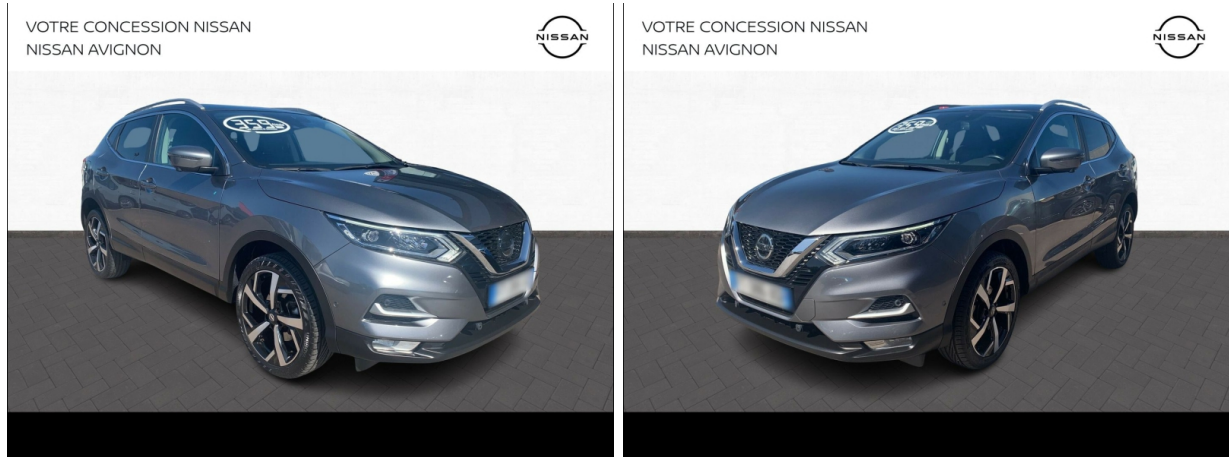

## NISSAN Qashqai 1.5 dCi 115ch Tekna 2019 Euro6-EVAP d'occasion

Occasion

NISSAN Qashqai

1.5 dCi 115ch Tekna 2019 Euro6-EVAP

Nissan Avignon

04 90 81 47 77

Prix :

21 490 €

## Caractéristiques du véhicule

- Kilométrage : 60 053 km
- Puissance réelle : 115 ch
- Énergie : Diesel
- Boîte de vitesse : Manuelle
- Carrosserie : Tout Terrain
- Nombre de portes : 5 portes
- Année : 2020
- Puissance fiscale : 6 CV
- Couleur : Gris Squalé
- Garantie : Garantie GM+ 12 mois 12 mois