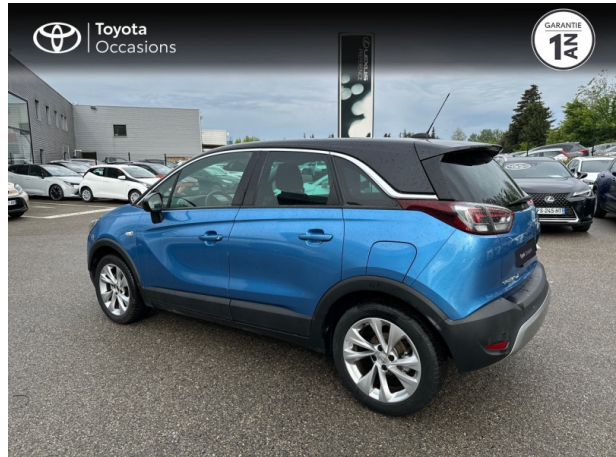

OPEL Crossland X 1.2 Turbo 110ch Innovation Euro 6d-T d'occasion

Occasion OPEL Crossland X

1.2 Turbo 110ch Innovation Euro 6d-T

Toyota Avignon

04 90 13 42 42

Prix :

12 990 €

Un crédit vous engage et doit être remboursé. Vérifiez vos capacités de remboursement avant de vous engager.

Caractéristiques du véhicule

- Kilométrage : 63 999 km
- Puissance réelle : 110 ch
- Énergie : Essence
- Boîte de vitesse : Manuelle
- Carrosserie : Tout Terrain
- Nombre de portes : 5 portes
- Année : 2019
- Puissance fiscale : 5 CV
- Couleur : Bleu
- Garantie : Label Toyota Occasions 12 mois IC 12 mois