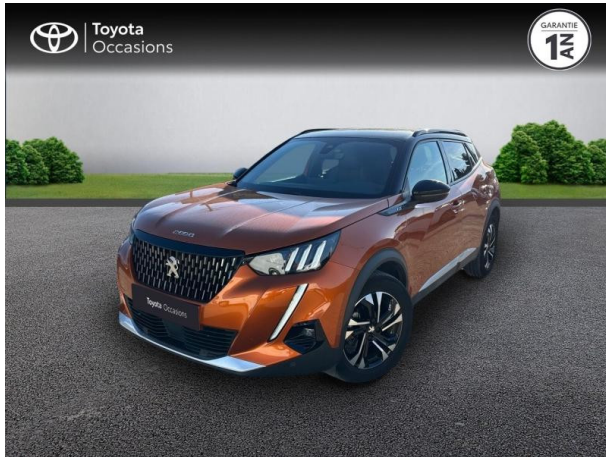

PEUGEOT 2008 1.2 PureTech 130ch S&S GT EAT8 d'occasion

Occasion

PEUGEOT 2008

1.2 PureTech 130ch S&S GT EAT8

Toyota Cavaillon

04 90 06 45 30

Prix :

17 690 €

Un crédit vous engage et doit être remboursé. Vérifiez vos capacités de remboursement avant de vous engager.

Caractéristiques du véhicule

- Kilométrage : 44 165 km
- Puissance réelle : 131 ch
- Énergie : Essence
- Boîte de vitesse : Automatique
- Carrosserie : Tout Terrain
- Nombre de portes : 5 portes
- Année : 2021
- Puissance fiscale : 7 CV
- Couleur : Orange
- Garantie : Label Toyota Occasions 12 mois IC 12 mois