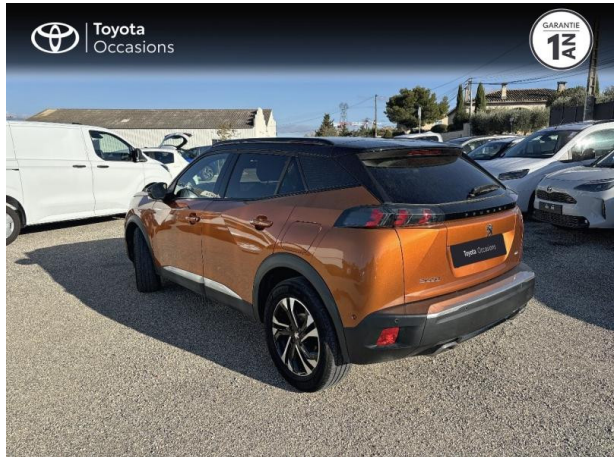

PEUGEOT 2008 1.2 PureTech 130ch S&S GT EAT8 d'occasion

Occasion

PEUGEOT 2008

1.2 PureTech 130ch S&S GT EAT8

Toyota Cavaillon

04 90 06 45 30

Prix :

17 690 €

Un crédit vous engage et doit être remboursé. Vérifiez vos capacités de remboursement avant de vous engager.

Caractéristiques du véhicule

- Kilométrage : 44 165 km
- Puissance réelle : 131 ch
- Énergie : Essence
- Boîte de vitesse : Automatique
- Carrosserie : Tout Terrain
- Nombre de portes : 5 portes
- Année : 2021
- Puissance fiscale : 7 CV
- Couleur : Orange
- Garantie : Label Toyota Occasions 12 mois IC 12 mois