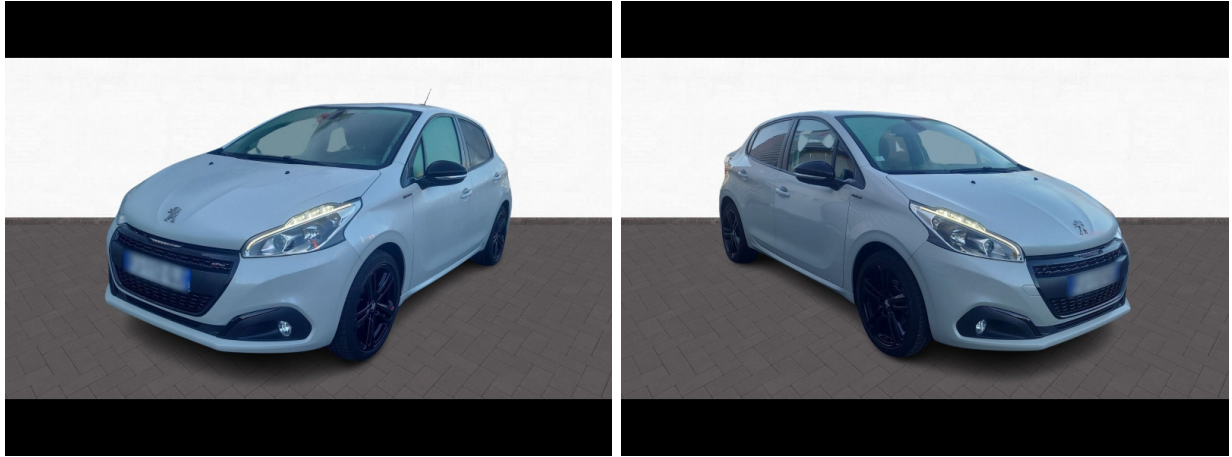

PEUGEOT 208 1.2 PureTech 110ch E6.c GT Line S&S 5p d'occasion

Occasion

PEUGEOT 208

1.2 PureTech 110ch E6.c GT Line S&S 5p

Subaru Chambéry

04 79 71 35 99

Prix :

11 990 €

Un crédit vous engage et doit être remboursé. Vérifiez vos capacités de remboursement avant de vous engager.

Caractéristiques du véhicule

- Kilométrage : 36 080 km
- Puissance réelle : 110 ch
- Énergie : Essence
- Boîte de vitesse : Manuelle
- Carrosserie : Berline
- Nombre de portes : 5 portes
- Année : 2019
- Puissance fiscale : 5 CV
- Couleur : Blanc Perle nacré
- Garantie : Maurin 6 mois 6 mois