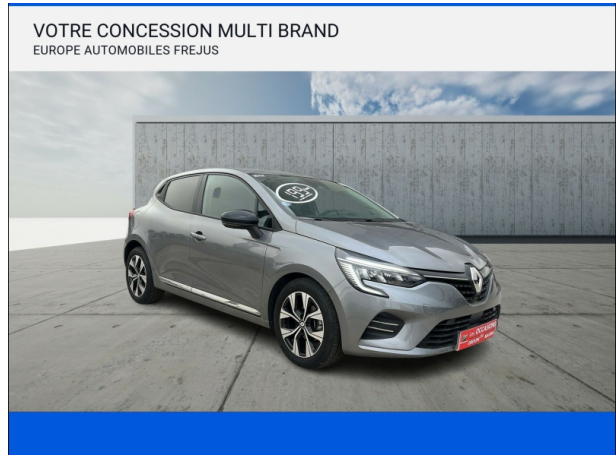

RENAULT Clio 1.0 TCe 100ch Evolution GPL d'occasion

Occasion

RENAULT Clio

1.0 TCe 100ch Evolution GPL

Occ'azur

04 98 11 18 18

Prix :

15 900 €

Un crédit vous engage et doit être remboursé. Vérifiez vos capacités de remboursement avant de vous engager.

Caractéristiques du véhicule

- Kilométrage : 12 569 km
- Puissance réelle : 100 ch
- Énergie : GPL
- Boîte de vitesse : Manuelle
- Carrosserie : Berline
- Nombre de portes : 5 portes
- Année : 2023
- Puissance fiscale : 5 CV
- Couleur : Gris Schiste
- Garantie : 12 mois pièces et main d'oeuvre
12 mois