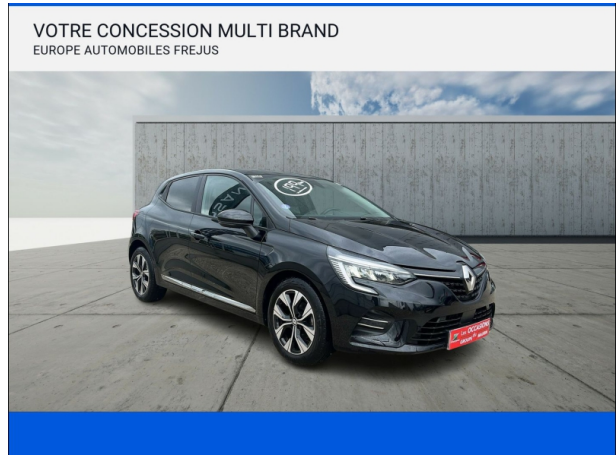

RENAULT Clio 1.0 TCe 100ch Evolution GPL d'occasion

Occasion

RENAULT Clio

1.0 TCe 100ch Evolution GPL

Occ'azur

04 98 11 18 18

Prix :

14 990 €

Un crédit vous engage et doit être remboursé. Vérifiez vos capacités de remboursement avant de vous engager.

Caractéristiques du véhicule

- Kilométrage : 19 665 km
- Puissance réelle : 100 ch
- Énergie : GPL
- Boîte de vitesse : Manuelle
- Carrosserie : Berline
- Nombre de portes : 5 portes
- Année : 2022
- Puissance fiscale : 5 CV
- Couleur : Noir Etoile
- Garantie : 12 mois pièces et main d'oeuvre
12 mois