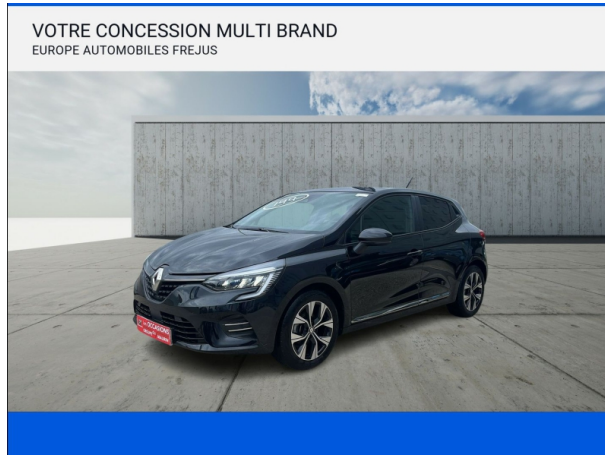

RENAULT Clio 1.0 TCe 100ch Evolution GPL d'occasion

Occasion

RENAULT Clio

1.0 TCe 100ch Evolution GPL

Occ'azur

04 98 11 18 18

Prix :

14 990 €

Un crédit vous engage et doit être remboursé. Vérifiez vos capacités de remboursement avant de vous engager.

Caractéristiques du véhicule

- Kilométrage : 19 665 km
- Puissance réelle : 100 ch
- Énergie : GPL
- Boîte de vitesse : Manuelle
- Carrosserie : Berline
- Nombre de portes : 5 portes
- Année : 2022
- Puissance fiscale : 5 CV
- Couleur : Noir Etoile
- Garantie : 12 mois pièces et main d'oeuvre
12 mois