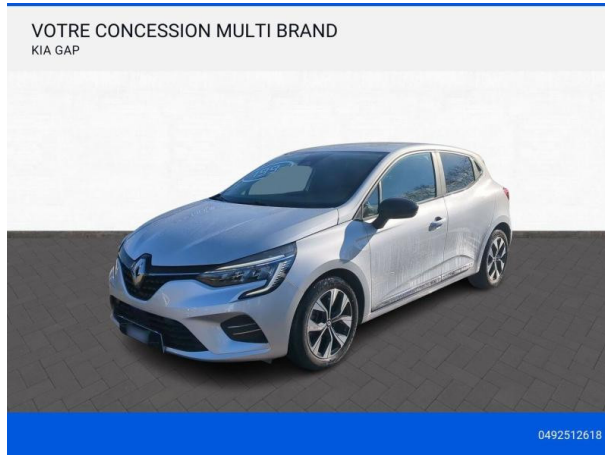

RENAULT Clio 1.0 TCe 100ch Evolution GPL d'occasion

Occasion

RENAULT Clio

1.0 TCe 100ch Evolution GPL

Kia Gap

04 92 51 26 18

Prix :

16 390 €

Un crédit vous engage et doit être remboursé. Vérifiez vos capacités de remboursement avant de vous engager.

Caractéristiques du véhicule

- Kilométrage : 15 900 km
- Puissance réelle : 100 ch
- Énergie : GPL
- Boîte de vitesse : Manuelle
- Carrosserie : Berline
- Nombre de portes : 5 portes
- Année : 2023
- Puissance fiscale : 5 CV
- Couleur : Blanc
- Garantie : NC