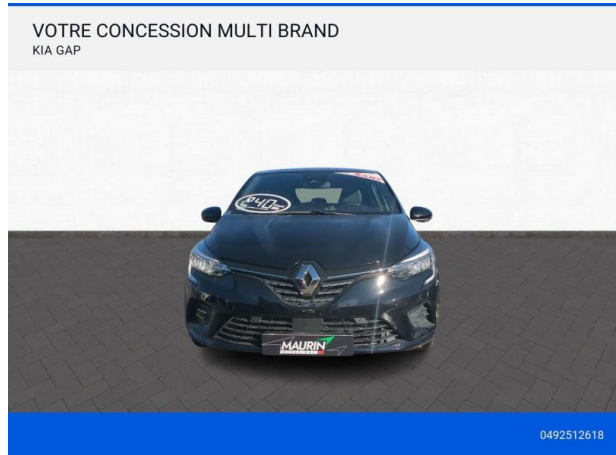

RENAULT Clio 1.0 TCe 100ch Intens GPL d'occasion

Occasion

RENAULT Clio

1.0 TCe 100ch Intens GPL

Kia Gap

04 92 51 26 18

Prix :

15 290 €

Un crédit vous engage et doit être remboursé. Vérifiez vos capacités de remboursement avant de vous engager.

Caractéristiques du véhicule

- Kilométrage : 42 515 km
- Puissance réelle : 100 ch
- Énergie : GPL
- Boîte de vitesse : Manuelle
- Carrosserie : Berline
- Nombre de portes : 5 portes
- Année : 2022
- Puissance fiscale : 5 CV
- Couleur : Blanc
- Garantie : 12 mois pièces et main d'oeuvre
12 mois