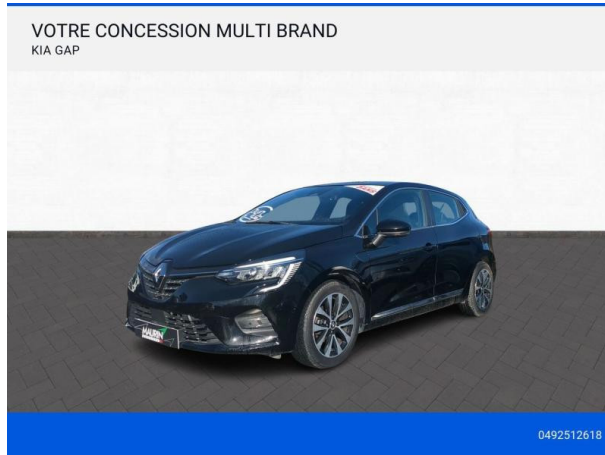

RENAULT Clio 1.0 TCe 100ch Intens GPL d'occasion

Occasion

RENAULT Clio

1.0 TCe 100ch Intens GPL

Kia Gap

04 92 51 26 18

Prix :

15 290 €

Un crédit vous engage et doit être remboursé. Vérifiez vos capacités de remboursement avant de vous engager.

Caractéristiques du véhicule

- Kilométrage : 42 515 km
- Puissance réelle : 100 ch
- Énergie : GPL
- Boîte de vitesse : Manuelle
- Carrosserie : Berline
- Nombre de portes : 5 portes
- Année : 2022
- Puissance fiscale : 5 CV
- Couleur : Blanc
- Garantie : 12 mois pièces et main d'oeuvre
12 mois