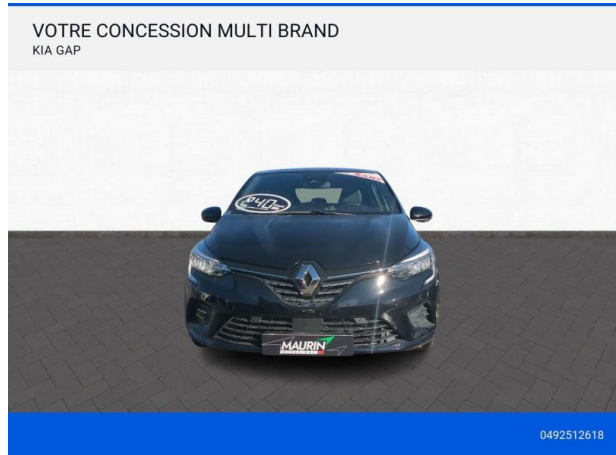

RENAULT Clio 1.0 TCe 100ch Intens GPL d'occasion

Occasion

RENAULT Clio

1.0 TCe 100ch Intens GPL

Kia Gap

04 92 51 26 18

Prix :

14 490 €

Un crédit vous engage et doit être remboursé. Vérifiez vos capacités de remboursement avant de vous engager.

Caractéristiques du véhicule

- Kilométrage : 42 515 km
- Puissance réelle : 100 ch
- Énergie : GPL
- Boîte de vitesse : Manuelle
- Carrosserie : Berline
- Nombre de portes : 5 portes
- Année : 2022
- Puissance fiscale : 5 CV
- Couleur : Noir Etoile
- Garantie : 12 mois pièces et main d'oeuvre
12 mois