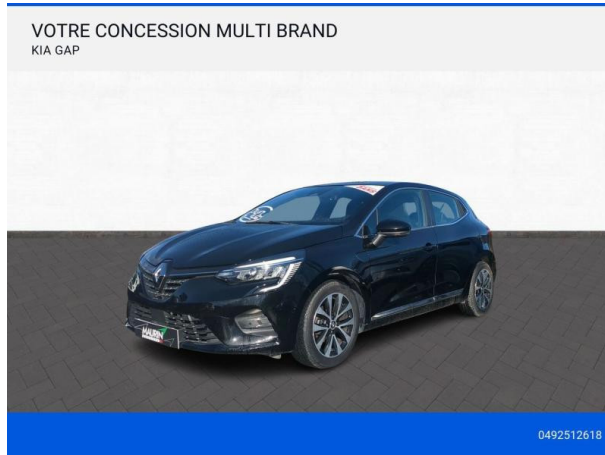

RENAULT Clio 1.0 TCe 100ch Intens GPL d'occasion

Occasion

RENAULT Clio

1.0 TCe 100ch Intens GPL

Kia Gap

04 92 51 26 18

Prix :

14 490 €

Un crédit vous engage et doit être remboursé. Vérifiez vos capacités de remboursement avant de vous engager.

Caractéristiques du véhicule

- Kilométrage : 42 515 km
- Puissance réelle : 100 ch
- Énergie : GPL
- Boîte de vitesse : Manuelle
- Carrosserie : Berline
- Nombre de portes : 5 portes
- Année : 2022
- Puissance fiscale : 5 CV
- Couleur : Noir Etoile
- Garantie : 12 mois pièces et main d'oeuvre
12 mois