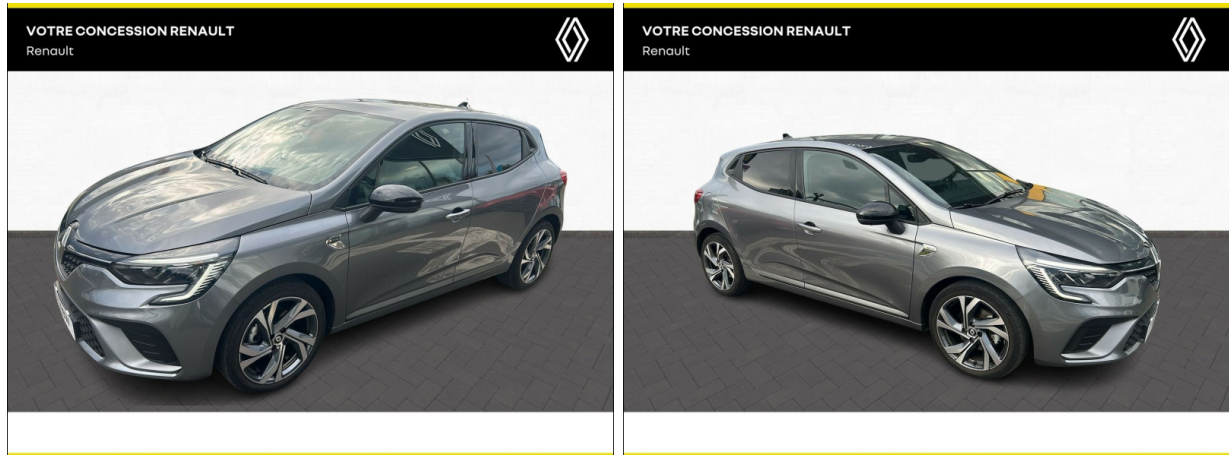

# RENAULT Clio 1.3 TCe 140ch RS Line d'occasion

Occasion

RENAULT Clio

1.3 TCe 140ch RS Line

Renault Nemours

01 64 28 01 50

Prix :

18 900 €

## Caractéristiques du véhicule

- Kilométrage : 15 000 km
- Puissance réelle : 140 ch
- Énergie : Essence
- Boîte de vitesse : Manuelle
- Carrosserie : Berline
- Nombre de portes : 5 portes
- Année : 2023
- Puissance fiscale : 7 CV
- Couleur : Gris Schiste
- Garantie : renew Gold 12 mois 12 mois