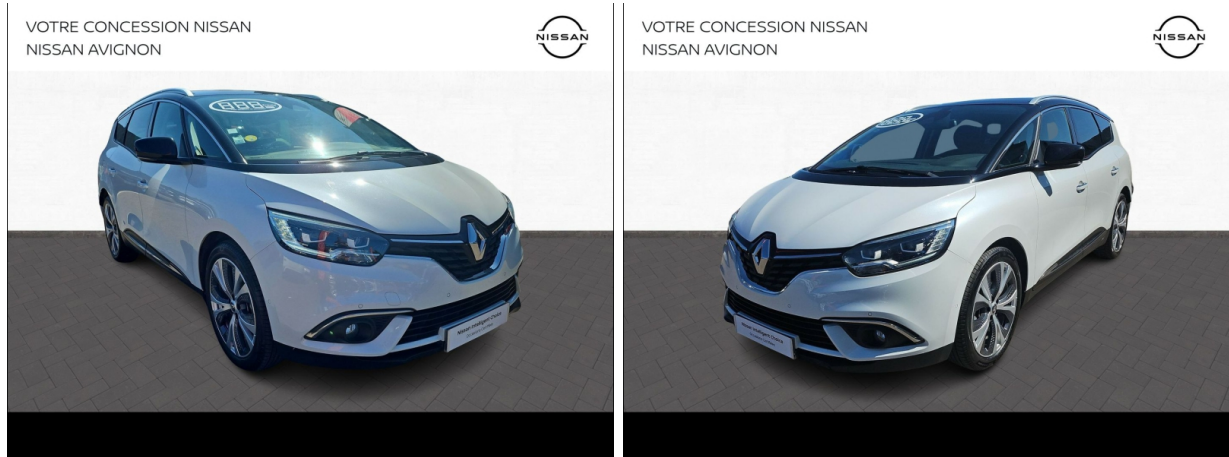

RENAULT Grand Scenic 1.6 dCi 130ch Energy Intens d'occasion

Occasion

RENAULT Grand Scenic

1.6 dCi 130ch Energy Intens

Nissan Avignon

04 90 81 47 77

Prix :

15 490 €

□ Boîte de vitesse : Manuelle

□ Carrosserie : Monospace

□ Nombre de portes : 5 portes

□ Année : 2017

□ Puissance fiscale : 7 CV

□ Couleur : Blanc Nacré

□ Garantie : Garantie GM+ 12 mois 12 mois

Options