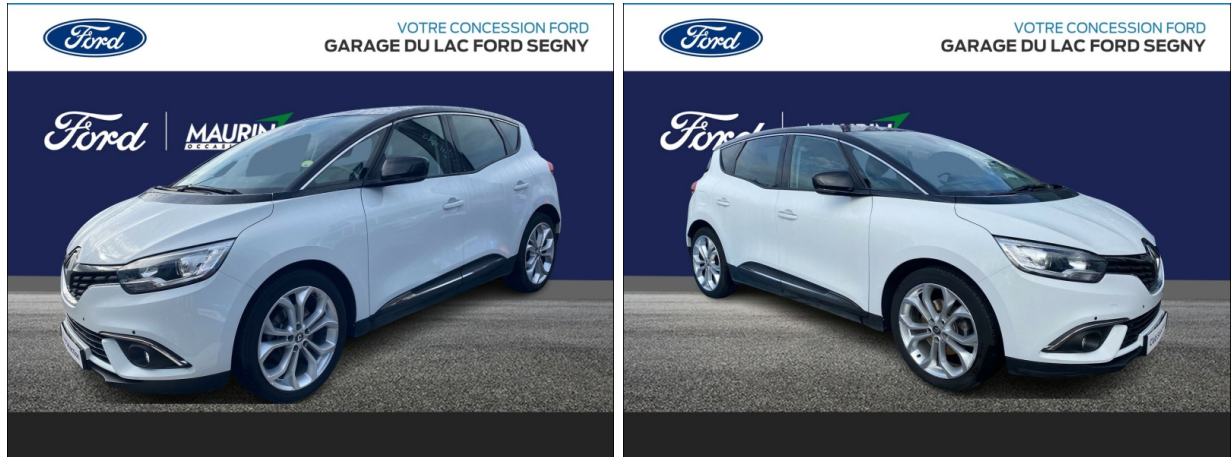

# RENAULT Scenic 1.7 Blue dCi 120ch Zen d'occasion

Occasion

RENAULT Scenic

1.7 Blue dCi 120ch Zen

Ford Gex

04 50 99 10 20

Prix :

16 500 €

## Caractéristiques du véhicule

- Kilométrage : 54 380 km
- Puissance réelle : 120 ch
- Énergie : Diesel
- Boîte de vitesse : Manuelle
- Carrosserie : Monospace
- Nombre de portes : 5 portes
- Année : 2019
- Puissance fiscale : 6 CV
- Couleur : Blanc Glacier/Noir Etoilé
- Garantie : 12 mois pièces et main d'oeuvre  
12 mois