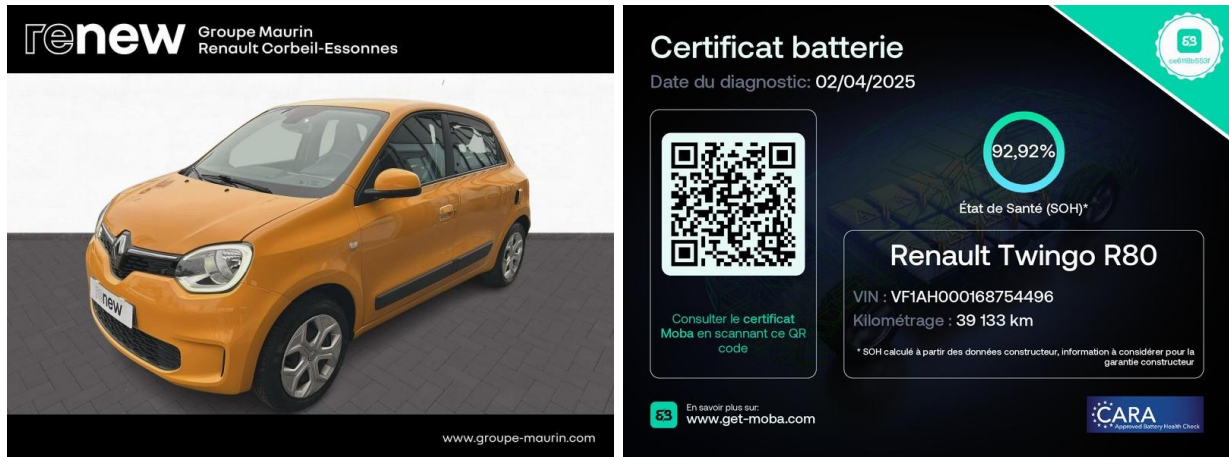

RENAULT Twingo E-Tech Electric Zen R80

Achat Intégral - 21MY d'occasion

Occasion **RENAULT Twingo**

E-Tech Electric Zen R80 Achat Intégral - 21MY

Renault Corbeil-Essonnes

01 60 90 50 50

Prix :

9 900 €

Un crédit vous engage et doit être remboursé. Vérifiez vos capacités de remboursement avant de vous engager.

Caractéristiques du véhicule

- Kilométrage : 39 132 km
- Puissance réelle : 82 ch
- Énergie : Electrique
- Boîte de vitesse : Automatique
- Carrosserie : Berline
- Nombre de portes : 5 portes
- Année : 2022
- Puissance fiscale : 3 CV
- Couleur : Jaune Mango
- Garantie : renew Electric 12 mois 12 mois