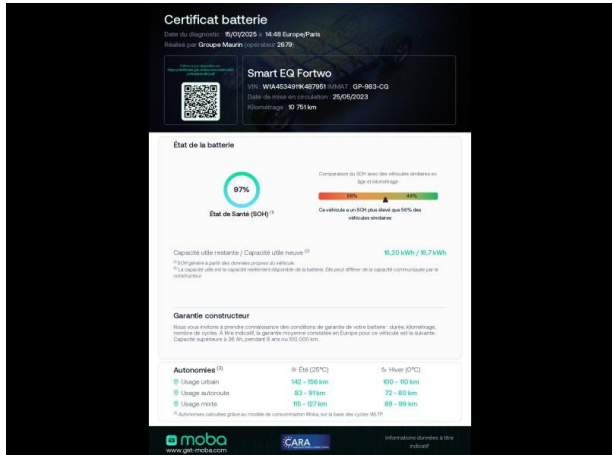

## SMART Fortwo Cabriolet EQ 82ch prime d'occasion

Votre concession Smart  
Mercedes Clermont

Occasion

## SMART Fortwo Cabriolet