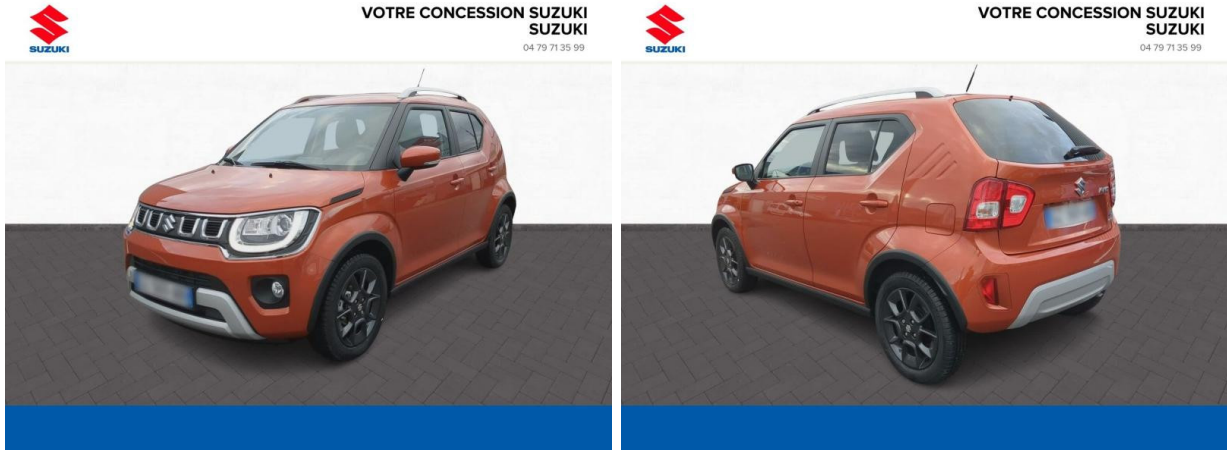

SUZUKI Ignis 1.2 Dualjet Hybrid 83ch Pack Allgrip d'occasion

Occasion

SUZUKI Ignis

1.2 Dualjet Hybrid 83ch Pack Allgrip

Suzuki Chambéry

04 79 71 35 99

Prix :

18 969 €

Un crédit vous engage et doit être remboursé. Vérifiez vos capacités de remboursement avant de vous engager.

Caractéristiques du véhicule

- Kilométrage : 5 000 km
- Puissance réelle : 83 ch
- Énergie : Essence/Micro-Hybride
- Boîte de vitesse : Manuelle
- Carrosserie : Tout Terrain
- Nombre de portes : 5 portes
- Année : 2024
- Puissance fiscale : 4 CV
- Couleur : Orange
- Garantie : Constructeur 24 mois