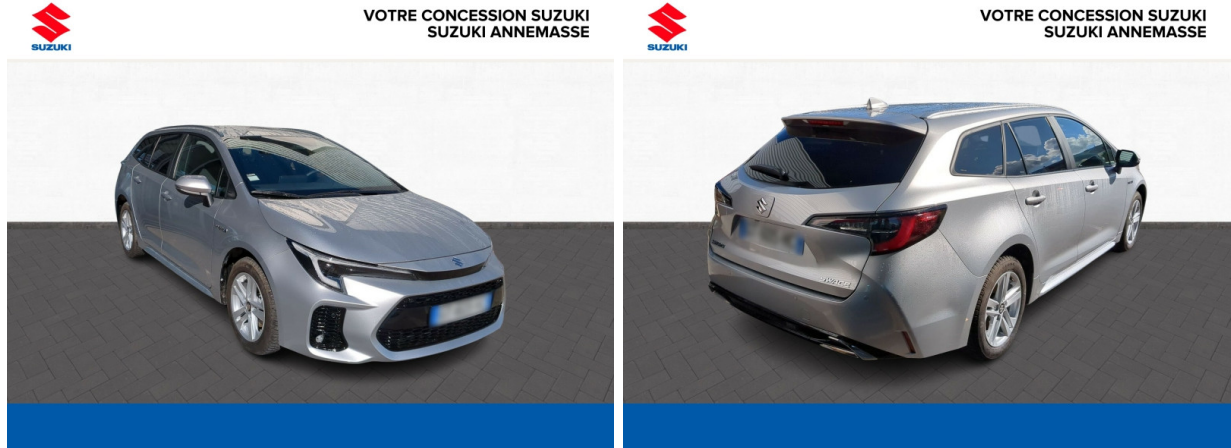

SUZUKI Swace 1.8 Hybrid 140ch Pack d'occasion

Occasion SUZUKI Swace

1.8 Hybrid 140ch Pack

Suzuki Annecy

04 50 67 89 11

Prix :

30 900 €

Un crédit vous engage et doit être remboursé. Vérifiez vos capacités de remboursement avant de vous engager.

Caractéristiques du véhicule

- Kilométrage : 5 990 km
- Puissance réelle : 98 ch
- Énergie : Hybride
- Boîte de vitesse : Automatique
- Carrosserie : Break
- Nombre de portes : 5 portes
- Année : 2023
- Puissance fiscale : 5 CV
- Couleur : Silver Metallic
- Garantie : Constructeur 24 mois