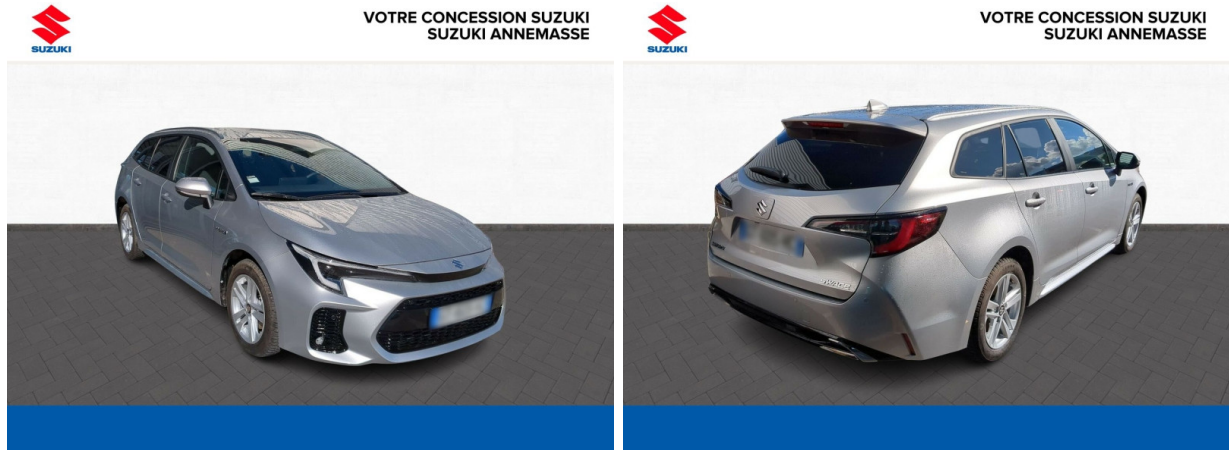

# SUZUKI Swace 1.8 Hybrid 140ch Pack d'occasion

Occasion

SUZUKI Swace

1.8 Hybrid 140ch Pack

Suzuki Annecy

04 50 67 89 11

Prix :

30 900 €

## Caractéristiques du véhicule

- Kilométrage : 3 800 km
- Puissance réelle : 98 ch
- Énergie : Hybride
- Boîte de vitesse : Automatique
- Carrosserie : Break
- Nombre de portes : 5 portes
- Année : 2023
- Puissance fiscale : 5 CV
- Couleur : Silver Metallic
- Garantie : Constructeur 24 mois