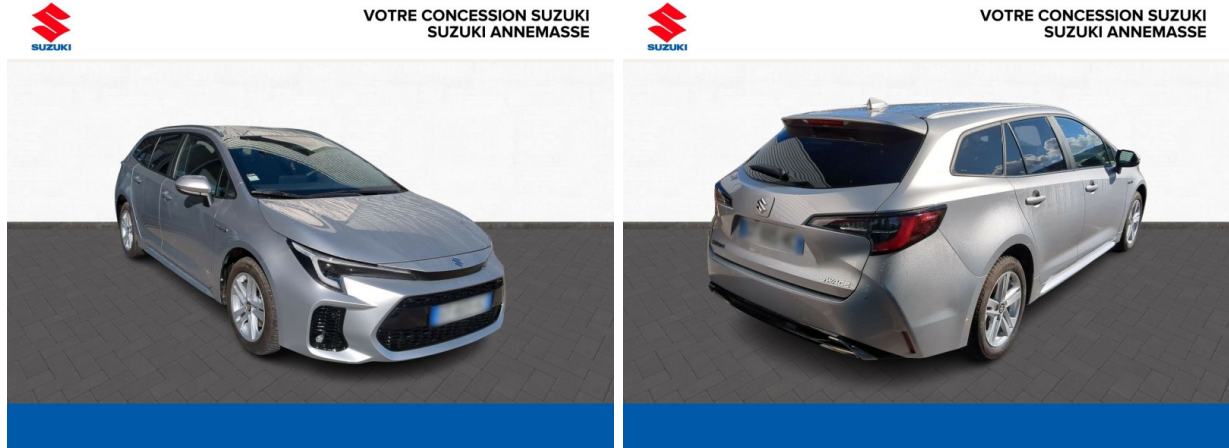

# SUZUKI Swace 1.8 Hybrid 140ch Pack d'occasion

Occasion

SUZUKI Swace

1.8 Hybrid 140ch Pack

Suzuki Annecy

04 50 67 89 11

Prix :

27 900 €

## Caractéristiques du véhicule

- Kilométrage : 14 680 km
- Puissance réelle : 98 ch
- Énergie : Hybride
- Boîte de vitesse : Automatique
- Carrosserie : Break
- Nombre de portes : 5 portes
- Année : 2023
- Puissance fiscale : 5 CV
- Couleur : Silver Metallic
- Garantie : Garantie Constructeur NC