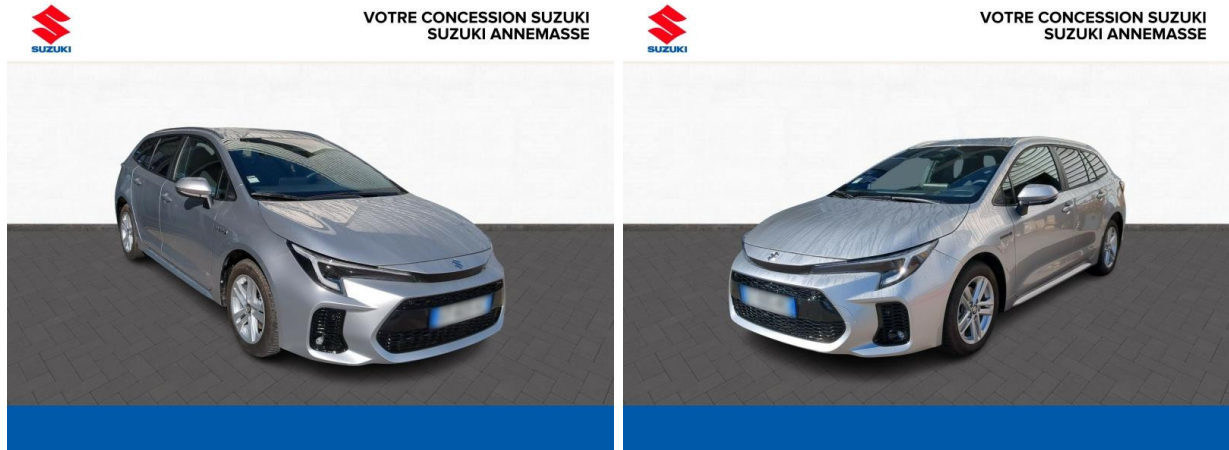

SUZUKI Swace 1.8 Hybrid 140ch Pack d'occasion

Occasion

SUZUKI Swace

1.8 Hybrid 140ch Pack

Suzuki Annecy

04 50 67 89 11

Prix :

27 990 €

Un crédit vous engage et doit être remboursé. Vérifiez vos capacités de remboursement avant de vous engager.

Caractéristiques du véhicule

- Kilométrage : 9 910 km
- Puissance réelle : 98 ch
- Énergie : Hybride
- Boîte de vitesse : Automatique
- Carrosserie : Break
- Nombre de portes : 5 portes
- Année : 2023
- Puissance fiscale : 5 CV
- Couleur : Silver Metallic
- Garantie : Maurin 12 mois 12 mois