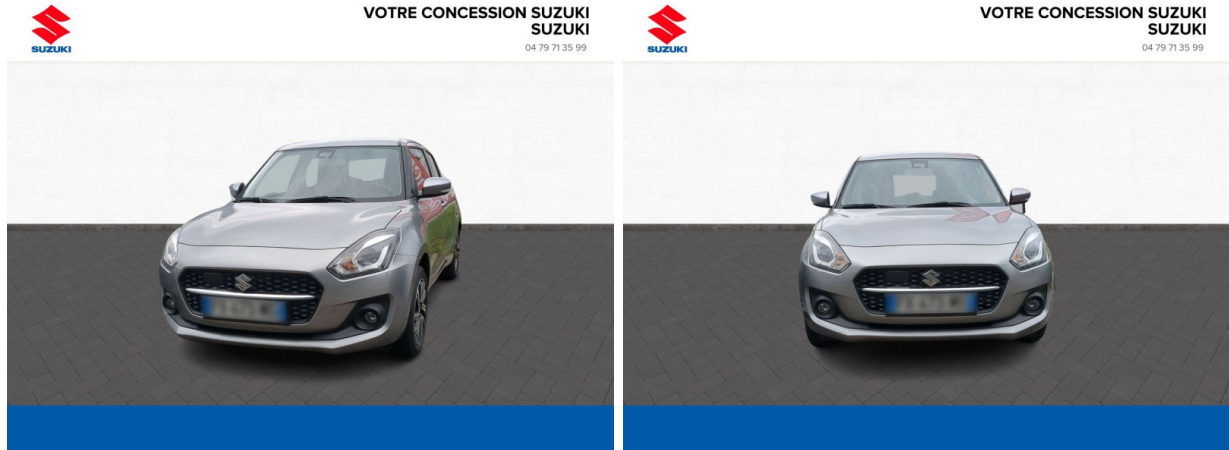

# SUZUKI Swift 1.2 Dualjet Hybrid 83ch Pack d'occasion

Occasion

SUZUKI Swift

1.2 Dualjet Hybrid 83ch Pack

Suzuki Chambéry

04 79 71 35 99

Prix :

16 750 €

## Caractéristiques du véhicule

- Kilométrage : 42 261 km
- Puissance réelle : 83 ch
- Énergie : Essence/Micro-Hybride
- Boîte de vitesse : Manuelle
- Carrosserie : Berline
- Nombre de portes : 5 portes
- Année : 2021
- Puissance fiscale : 4 CV
- Couleur : Mineral Grey métallisé
- Garantie : 6 mois pièces et main d'oeuvre 6 mois