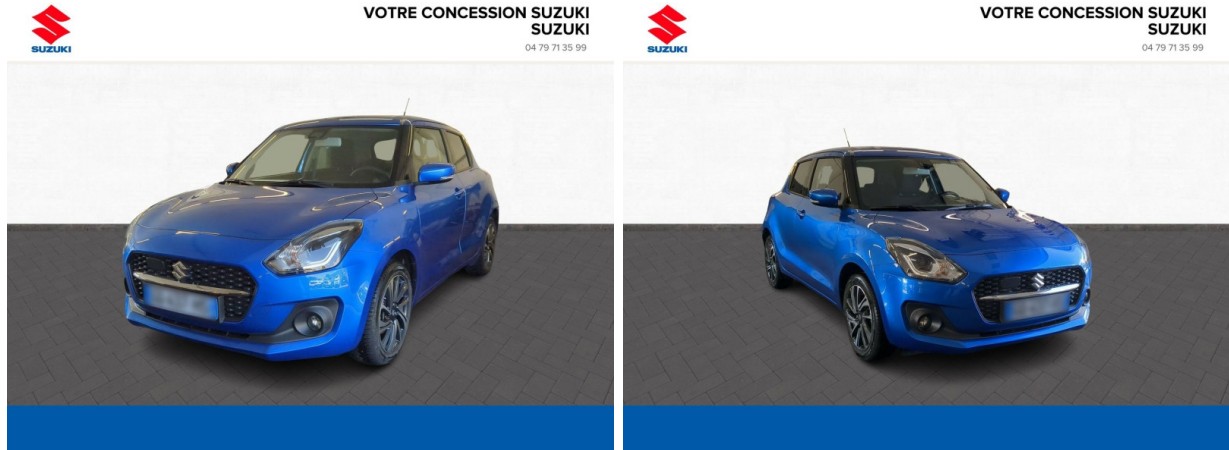

SUZUKI Swift 1.2 Dualjet Hybrid 83ch Pack d'occasion

Occasion

SUZUKI Swift

1.2 Dualjet Hybrid 83ch Pack

Suzuki Chambéry

04 79 71 35 99

Prix :

17 790 €

Un crédit vous engage et doit être remboursé. Vérifiez vos capacités de remboursement avant de vous engager.

Caractéristiques du véhicule

- Kilométrage : 24 480 km
- Puissance réelle : 83 ch
- Énergie : Essence/Micro-Hybride
- Boîte de vitesse : Manuelle
- Carrosserie : Berline
- Nombre de portes : 5 portes
- Année : 2023
- Puissance fiscale : 4 CV
- Couleur : Speedy Blue métallisé
- Garantie : optimum club 36 mois kms illimite NC