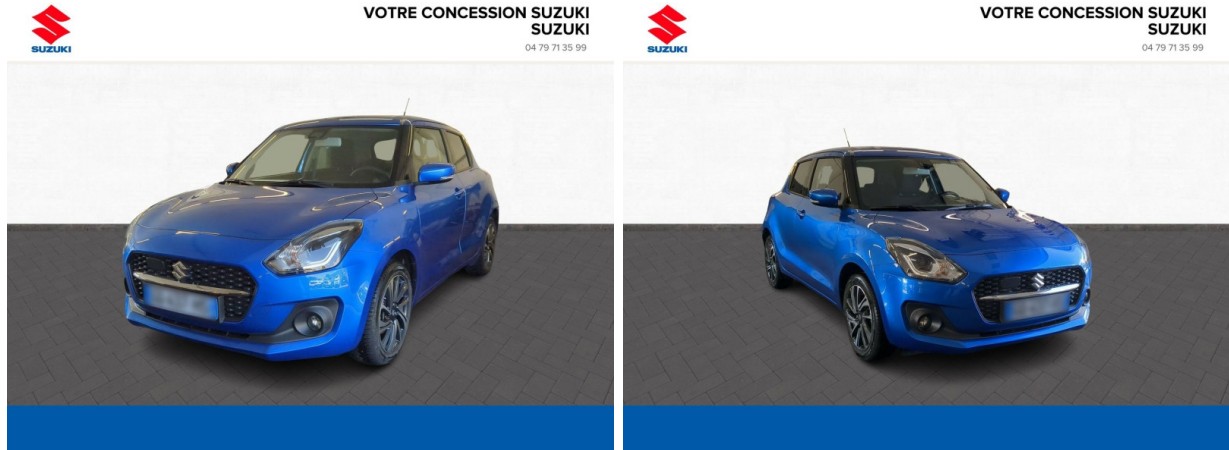

# SUZUKI Swift 1.2 Dualjet Hybrid 83ch Pack d'occasion

Occasion

SUZUKI Swift

1.2 Dualjet Hybrid 83ch Pack

Suzuki Chambéry

04 79 71 35 99

Prix :

17 790 €

## Caractéristiques du véhicule

- Kilométrage : 24 480 km
- Puissance réelle : 83 ch
- Énergie : Essence/Micro-Hybride
- Boîte de vitesse : Manuelle
- Carrosserie : Berline
- Nombre de portes : 5 portes
- Année : 2023
- Puissance fiscale : 4 CV
- Couleur : Speedy Blue métallisé
- Garantie : optimum club 36 mois kms illimite NC

## Options

- Speedy Blue métallisé