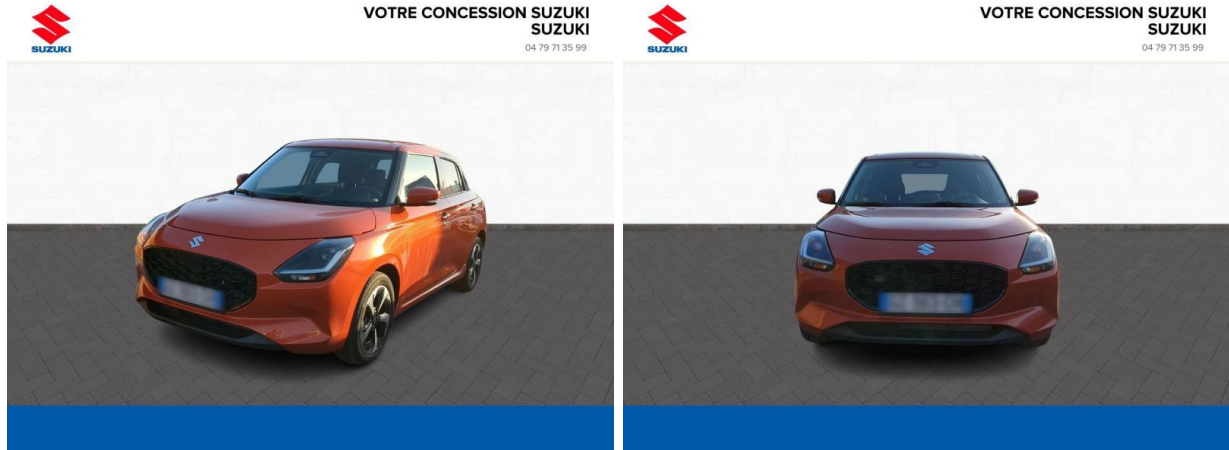

SUZUKI Swift 1.2 Dualjet Hybrid 83ch Pack d'occasion

Occasion

SUZUKI Swift

1.2 Dualjet Hybrid 83ch Pack

Suzuki Chambéry

04 79 71 35 99

Prix :

18 490 €

Un crédit vous engage et doit être remboursé. Vérifiez vos capacités de remboursement avant de vous engager.

Caractéristiques du véhicule

- Kilométrage : 5 989 km
- Puissance réelle : 83 ch
- Énergie : Essence/Micro-Hybride
- Boîte de vitesse : Manuelle
- Carrosserie : Berline
- Nombre de portes : 5 portes
- Année : 2024
- Puissance fiscale : 4 CV
- Couleur : So'Color Flame Orange Pearl/Black métal
- Garantie : Constructeur 24 mois