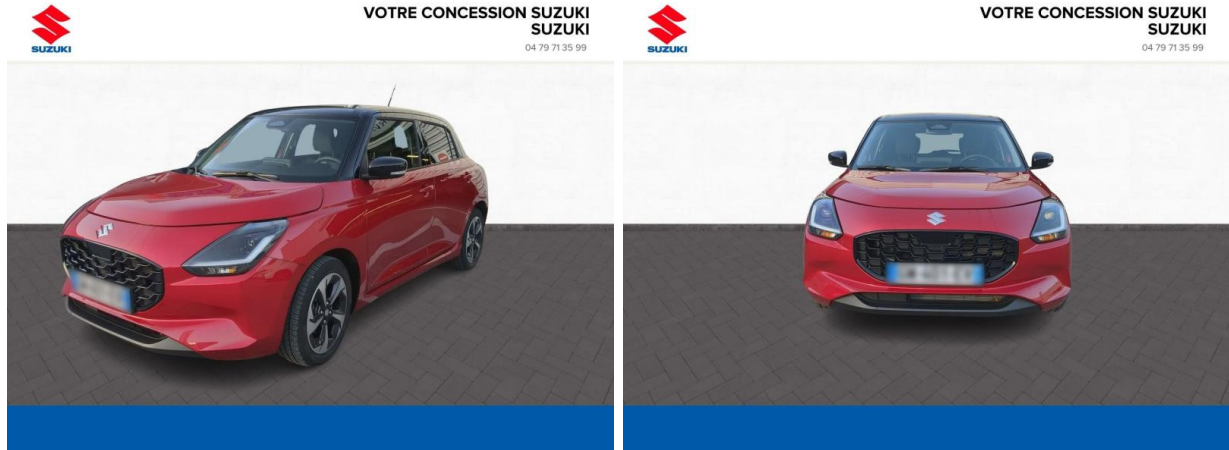

SUZUKI Swift 1.2 Dualjet Hybrid 83ch Pack d'occasion

Occasion

SUZUKI Swift

1.2 Dualjet Hybrid 83ch Pack

Suzuki Chambéry

04 79 71 35 99

Prix :

19 990 €

Un crédit vous engage et doit être remboursé. Vérifiez vos capacités de remboursement avant de vous engager.

Caractéristiques du véhicule

- Kilométrage : 4 941 km
- Puissance réelle : 83 ch
- Énergie : Essence/Micro-Hybride
- Boîte de vitesse : Manuelle
- Carrosserie : Berline
- Nombre de portes : 5 portes
- Année : 2024
- Puissance fiscale : 4 CV
- Couleur : So'Color Burning Red Pearl/Black métal
- Garantie : Constructeur 24 mois