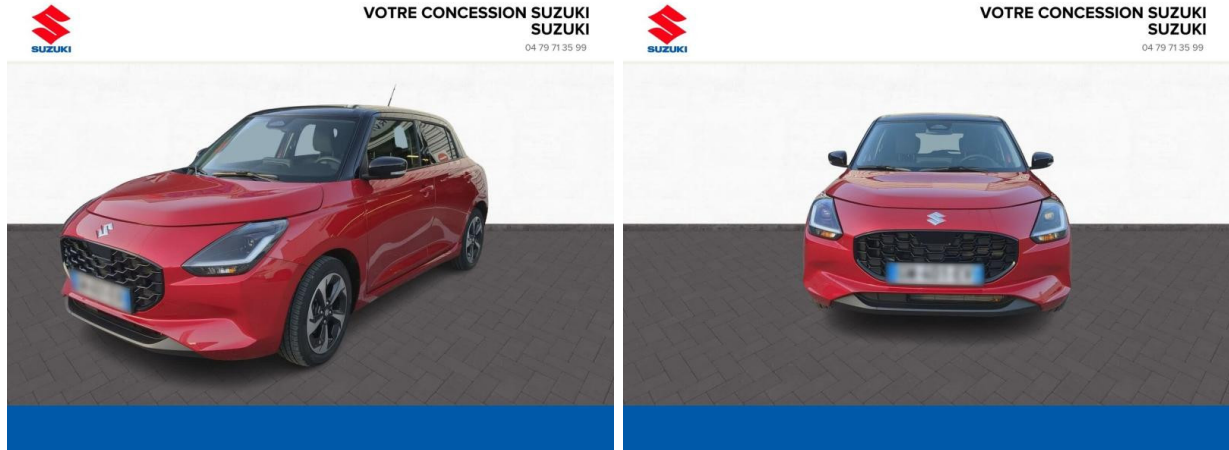

# SUZUKI Swift 1.2 Dualjet Hybrid 83ch Pack d'occasion

Occasion

SUZUKI Swift

1.2 Dualjet Hybrid 83ch Pack

Suzuki Chambéry

04 79 71 35 99

Prix :

17 990 €

## Caractéristiques du véhicule

- Kilométrage : 5 484 km
- Puissance réelle : 83 ch
- Énergie : Essence/Micro-Hybride
- Boîte de vitesse : Manuelle
- Carrosserie : Berline
- Nombre de portes : 5 portes
- Année : 2024
- Puissance fiscale : 4 CV
- Couleur : So'Color Burning Red Pearl/Black métal
- Garantie : Garantie Constructeur NC

## Options

- So'Color Burning Red Pearl/Black métal