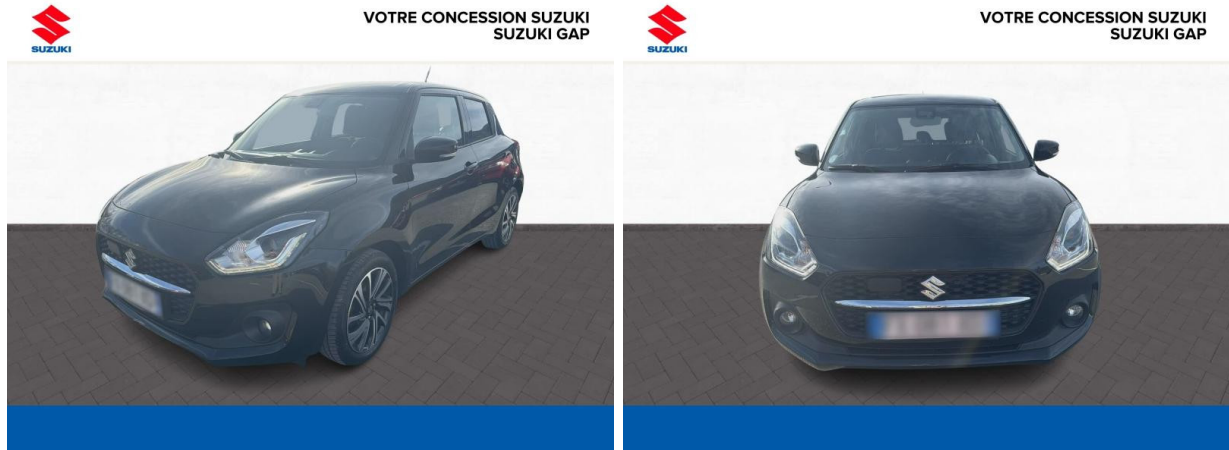

SUZUKI Swift 1.2 Dualjet Hybrid 83ch Pack d'occasion

Occasion

SUZUKI Swift

1.2 Dualjet Hybrid 83ch Pack

Suzuki Gap

04 92 53 34 52

Prix :

12 290 €

Un crédit vous engage et doit être remboursé. Vérifiez vos capacités de remboursement avant de vous engager.

Caractéristiques du véhicule

- Kilométrage : 80 000 km
- Puissance réelle : 83 ch
- Énergie : Essence/Micro-Hybride
- Boîte de vitesse : Manuelle
- Carrosserie : Berline
- Nombre de portes : 5 portes
- Année : 2021
- Puissance fiscale : 4 CV
- Couleur : Super Black Pearl métallisé
- Garantie : 12 mois pièces et main d'oeuvre
12 mois