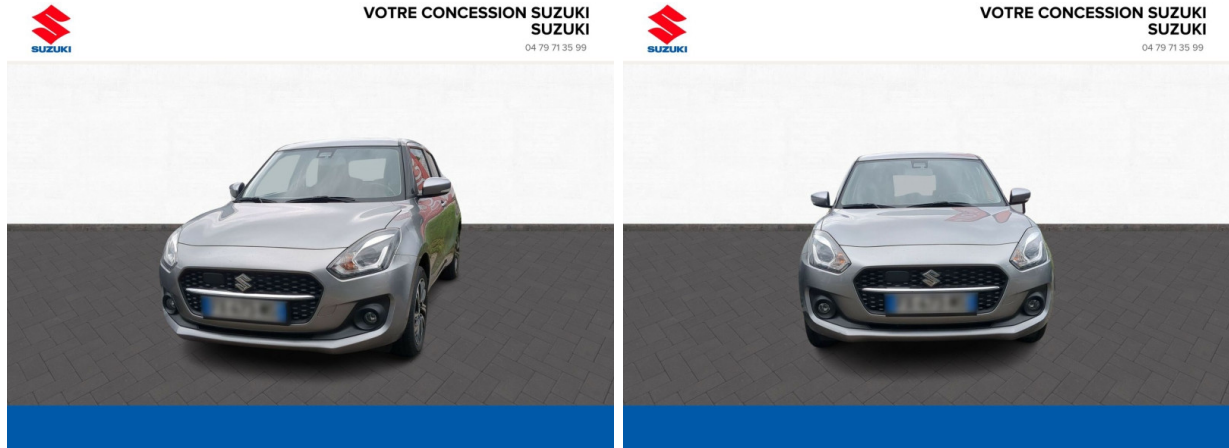

SUZUKI Swift 1.2 Dualjet Hybrid 83ch Pack AllGrip d'occasion

Occasion

SUZUKI Swift

1.2 Dualjet Hybrid 83ch Pack AllGrip

Suzuki Chambéry

04 79 71 35 99

Prix :

15 990 €

Un crédit vous engage et doit être remboursé. Vérifiez vos capacités de remboursement avant de vous engager.

Caractéristiques du véhicule

- Kilométrage : 42 261 km
- Puissance réelle : 83 ch
- Énergie : Essence/Micro-Hybride
- Boîte de vitesse : Manuelle
- Carrosserie : Berline
- Nombre de portes : 5 portes
- Année : 2021
- Puissance fiscale : 4 CV
- Couleur : Premium Silver métallisé
- Garantie : 6 mois pièces et main d'oeuvre 6 mois