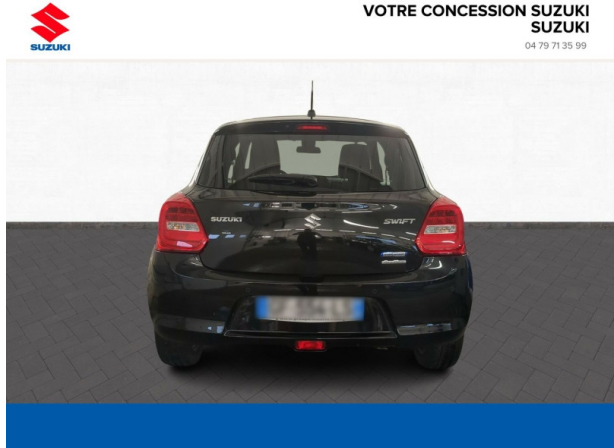

# SUZUKI Swift 1.2 Dualjet Hybrid 83ch Pack AllGrip d'occasion

Occasion

SUZUKI Swift

1.2 Dualjet Hybrid 83ch Pack AllGrip

Suzuki Chambéry

04 79 71 35 99

Prix :

14 980 €

## Caractéristiques du véhicule

- Kilométrage : 41 519 km
- Puissance réelle : 83 ch
- Énergie : Essence/Micro-Hybride
- Boîte de vitesse : Manuelle
- Carrosserie : Berline
- Nombre de portes : 5 portes
- Année : 2022
- Puissance fiscale : 4 CV
- Couleur : Super Black Pearl métallisé
- Garantie : 6 mois pièces et main d'oeuvre 6 mois