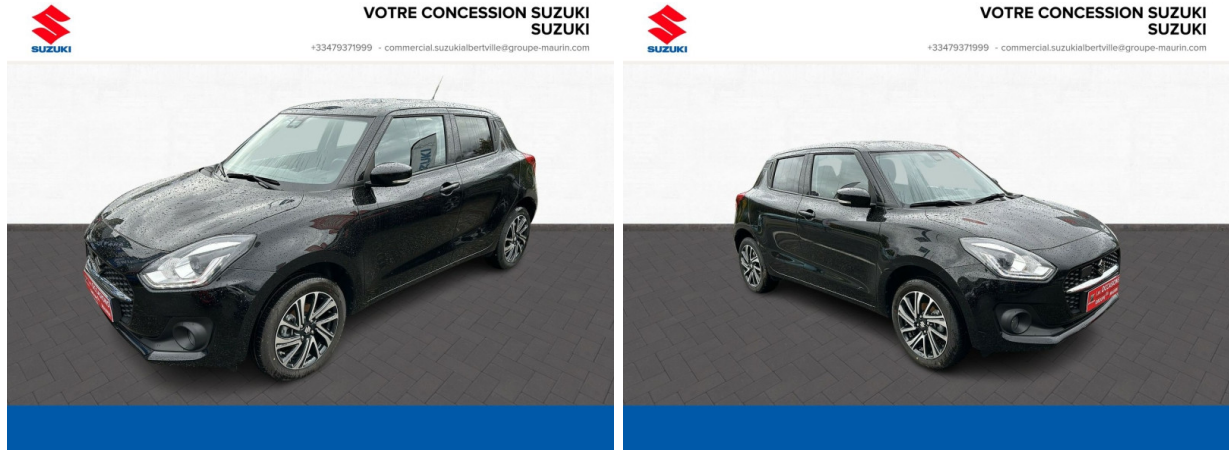

SUZUKI Swift 1.2 Dualjet Hybrid 83ch Pack AllGrip d'occasion

Occasion

SUZUKI Swift

1.2 Dualjet Hybrid 83ch Pack AllGrip

Suzuki Annecy

04 50 67 89 11

Prix :

20 290 €

Un crédit vous engage et doit être remboursé. Vérifiez vos capacités de remboursement avant de vous engager.

Caractéristiques du véhicule

- Kilométrage : 6 600 km
- Puissance réelle : 83 ch
- Énergie : Essence/Micro-Hybride
- Boîte de vitesse : Manuelle
- Carrosserie : Berline
- Nombre de portes : 5 portes
- Année : 2024
- Puissance fiscale : 4 CV
- Couleur : Super Black Pearl métallisé
- Garantie : 6 mois pièces et main d'oeuvre 6 mois