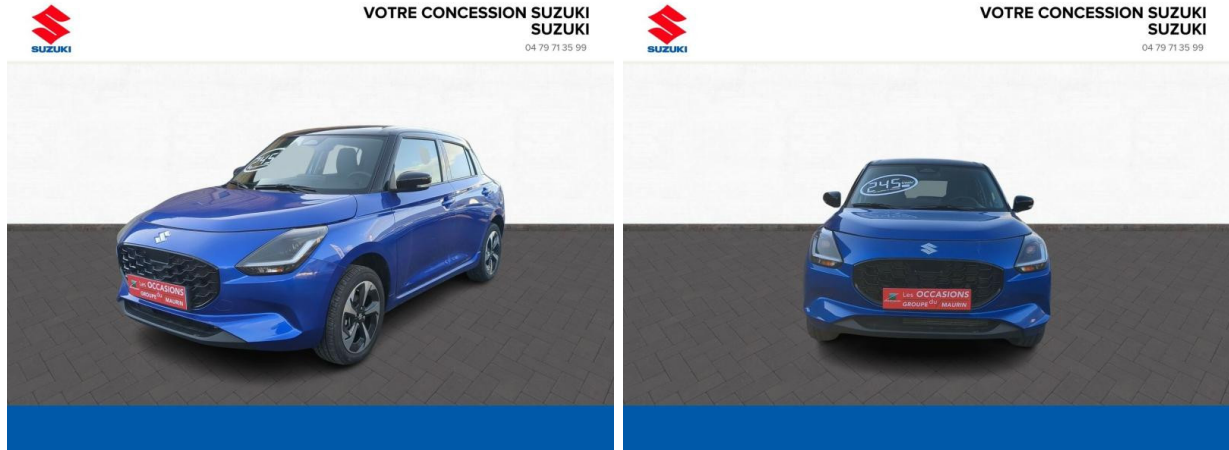

SUZUKI Swift 1.2 Dualjet Hybrid 83ch Pack AllGrip d'occasion

Occasion

SUZUKI Swift

1.2 Dualjet Hybrid 83ch Pack AllGrip

Suzuki Chambéry

04 79 71 35 99

Prix :

20 489 €

Un crédit vous engage et doit être remboursé. Vérifiez vos capacités de remboursement avant de vous engager.

Caractéristiques du véhicule

- Kilométrage : 5 256 km
- Puissance réelle : 83 ch
- Énergie : Essence/Micro-Hybride
- Boîte de vitesse : Manuelle
- Carrosserie : Berline
- Nombre de portes : 5 portes
- Année : 2024
- Puissance fiscale : 4 CV
- Couleur : So'Color Speedy Blue/Super Black métal
- Garantie : Constructeur 24 mois