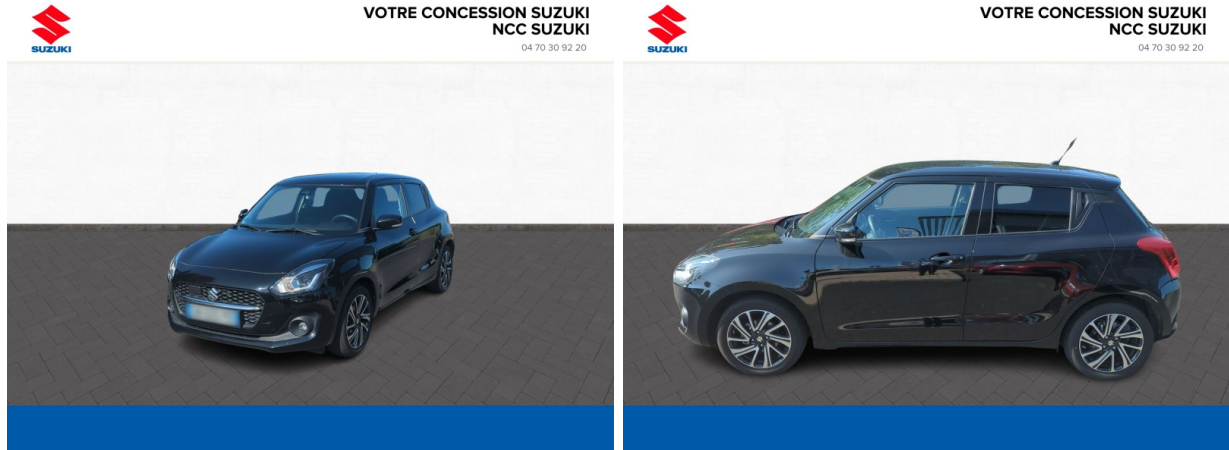

SUZUKI Swift 1.2 Dualjet Hybrid 83ch Pack Auto d'occasion

Occasion

SUZUKI Swift

1.2 Dualjet Hybrid 83ch Pack Auto

Suzuki Vichy

04 70 30 92 20

Prix :

17 780 €

Un crédit vous engage et doit être remboursé. Vérifiez vos capacités de remboursement avant de vous engager.

Caractéristiques du véhicule

- Kilométrage : 18 300 km
- Puissance réelle : 83 ch
- Énergie : Essence/Micro-Hybride
- Boîte de vitesse : Automatique
- Carrosserie : Berline
- Nombre de portes : 5 portes
- Année : 2023
- Puissance fiscale : 4 CV
- Couleur : Super Black Pearl métallisé
- Garantie : 12 mois pièces et main d'oeuvre
12 mois