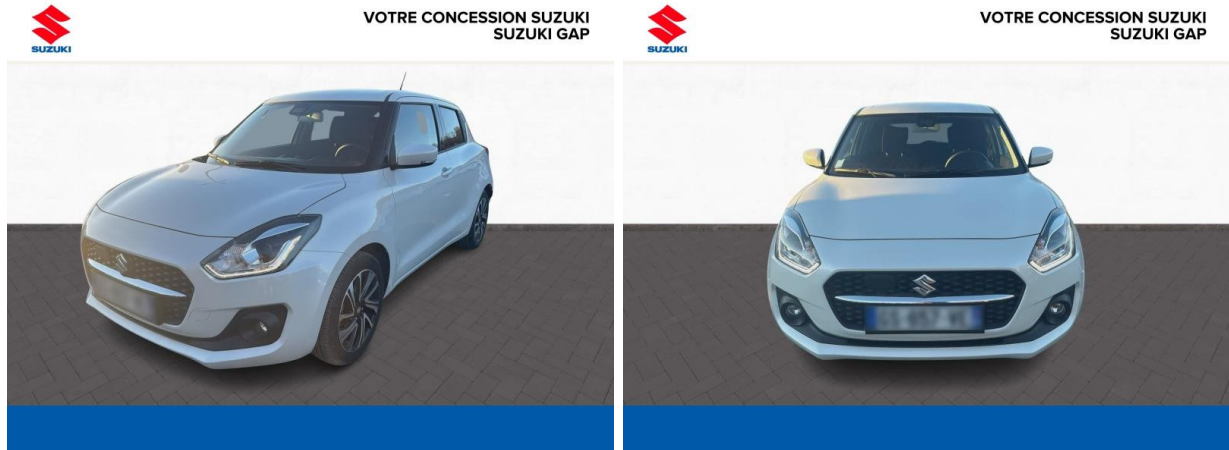

SUZUKI Swift 1.2 Dualjet Hybrid 83ch Pack Auto d'occasion

Occasion

SUZUKI Swift

1.2 Dualjet Hybrid 83ch Pack Auto

Suzuki Gap

04 92 53 34 52

Prix :

17 490 €

Un crédit vous engage et doit être remboursé. Vérifiez vos capacités de remboursement avant de vous engager.

Caractéristiques du véhicule

- Kilométrage : 12 348 km
- Puissance réelle : 83 ch
- Énergie : Essence/Micro-Hybride
- Boîte de vitesse : Automatique
- Carrosserie : Berline
- Nombre de portes : 5 portes
- Année : 2023
- Puissance fiscale : 4 CV
- Couleur : Pure white pearl
- Garantie : Constructeur 24 mois