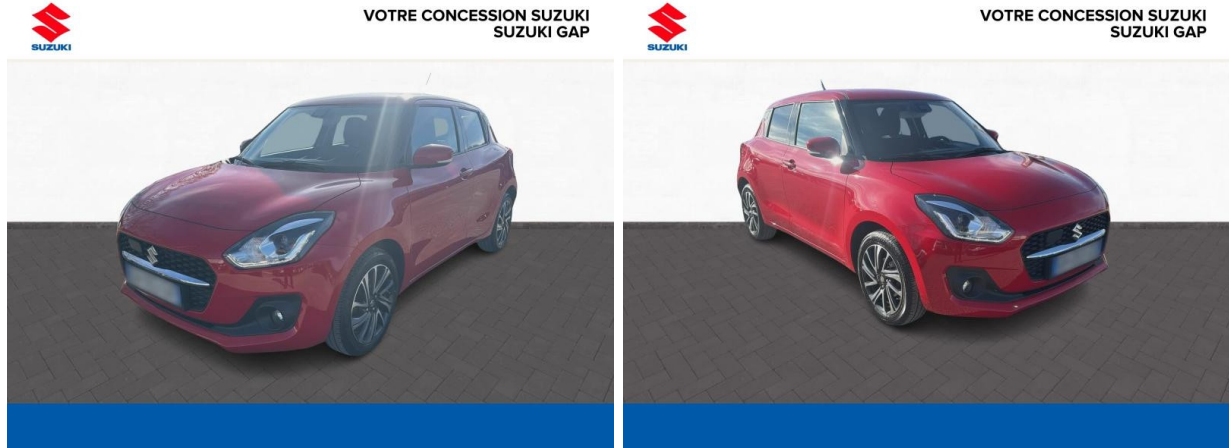

SUZUKI Swift 1.2 Dualjet Hybrid 83ch Pack Auto d'occasion

Occasion

SUZUKI Swift

1.2 Dualjet Hybrid 83ch Pack Auto

Suzuki Gap

04 92 53 34 52

Prix :

16 390 €

Un crédit vous engage et doit être remboursé. Vérifiez vos capacités de remboursement avant de vous engager.

Caractéristiques du véhicule

- Kilométrage : 23 000 km
- Puissance réelle : 83 ch
- Énergie : Essence/Micro-Hybride
- Boîte de vitesse : Automatique
- Carrosserie : Berline
- Nombre de portes : 5 portes
- Année : 2022
- Puissance fiscale : 4 CV
- Couleur : Rouge
- Garantie : Constructeur 24 mois