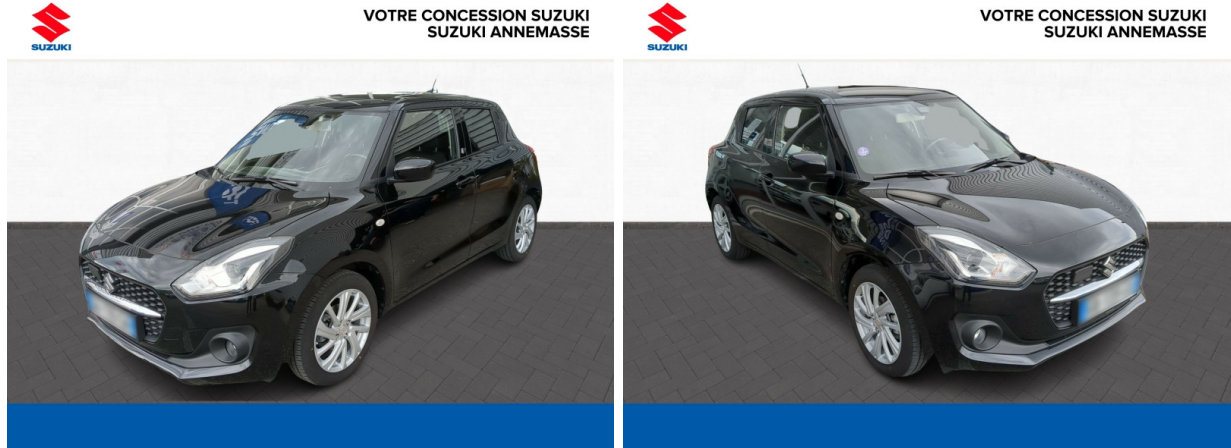

SUZUKI Swift 1.2 Dualjet Hybrid 83ch Privilège d'occasion

Occasion

SUZUKI Swift

1.2 Dualjet Hybrid 83ch Privilège

Suzuki Annecy

04 50 67 89 11

Prix :

12 999 €

Un crédit vous engage et doit être remboursé. Vérifiez vos capacités de remboursement avant de vous engager.

Caractéristiques du véhicule

- Kilométrage : 60 788 km
- Puissance réelle : 83 ch
- Énergie : Essence/Micro-Hybride
- Boîte de vitesse : Manuelle
- Carrosserie : Berline
- Nombre de portes : 5 portes
- Année : 2021
- Puissance fiscale : 4 CV
- Couleur : Super Black Pearl métallisé
- Garantie : 12 mois pièces et main d'oeuvre
12 mois