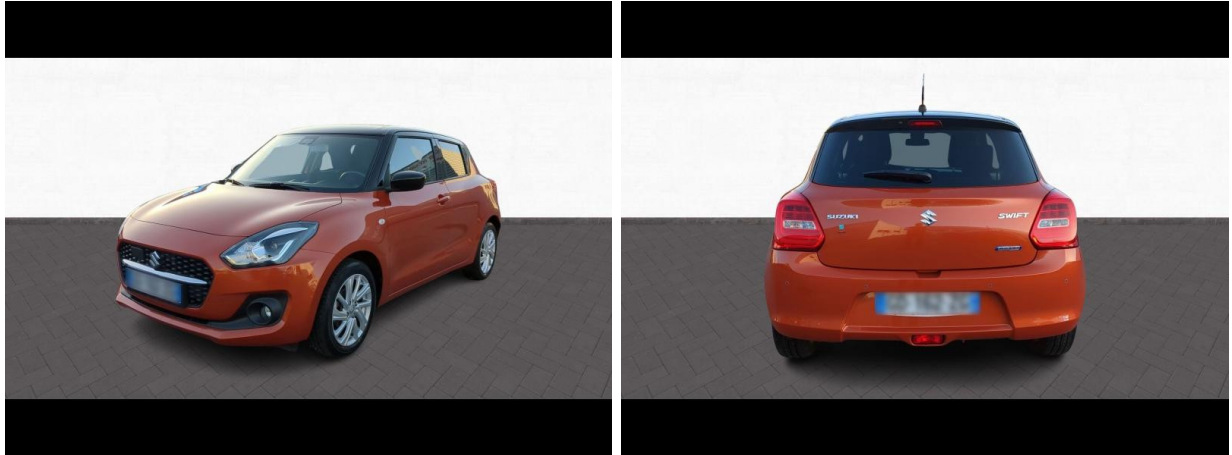

SUZUKI Swift 1.2 Dualjet Hybrid 83ch Privilège d'occasion

Occasion

SUZUKI Swift

1.2 Dualjet Hybrid 83ch Privilège

Suzuki Chambéry

04 79 71 35 99

Prix :

14 490 €

Un crédit vous engage et doit être remboursé. Vérifiez vos capacités de remboursement avant de vous engager.

Caractéristiques du véhicule

- Kilométrage : 28 417 km
- Puissance réelle : 83 ch
- Énergie : Essence/Micro-Hybride
- Boîte de vitesse : Manuelle
- Carrosserie : Berline
- Nombre de portes : 5 portes
- Année : 2022
- Puissance fiscale : 4 CV
- Couleur : So'Color Flame Orange Pearl/Black métal
- Garantie : optimum club 36 mois kms illimite NC