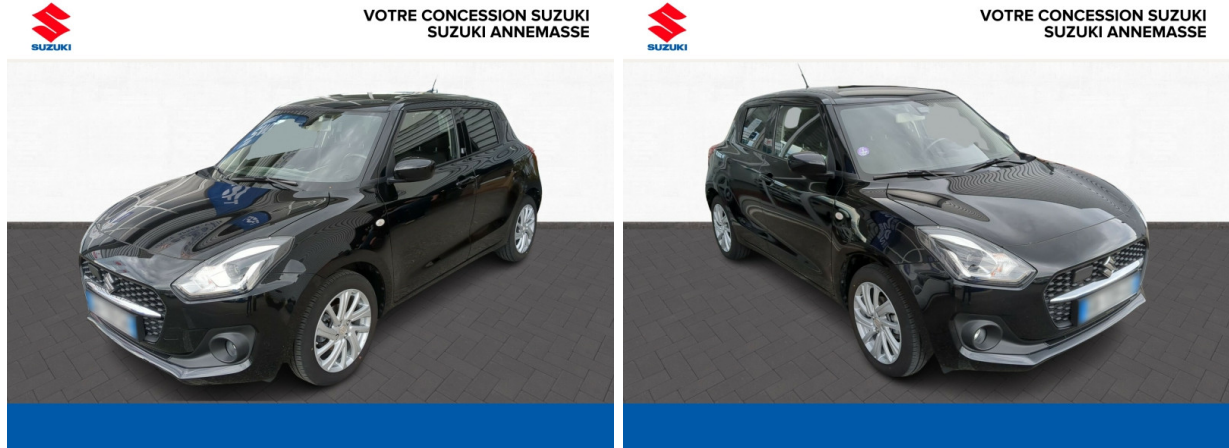

SUZUKI Swift 1.2 Dualjet Hybrid 83ch Privilège d'occasion

Occasion

SUZUKI Swift

1.2 Dualjet Hybrid 83ch Privilège

Suzuki Annecy

04 50 67 89 11

Prix :

12 990 €

Un crédit vous engage et doit être remboursé. Vérifiez vos capacités de remboursement avant de vous engager.

Caractéristiques du véhicule

- Kilométrage : 60 788 km
- Puissance réelle : 83 ch
- Énergie : Essence/Micro-Hybride
- Boîte de vitesse : Manuelle
- Carrosserie : Berline
- Nombre de portes : 5 portes
- Année : 2021
- Puissance fiscale : 4 CV
- Couleur : Super Black Pearl métallisé
- Garantie : 12 mois pièces et main d'oeuvre
12 mois