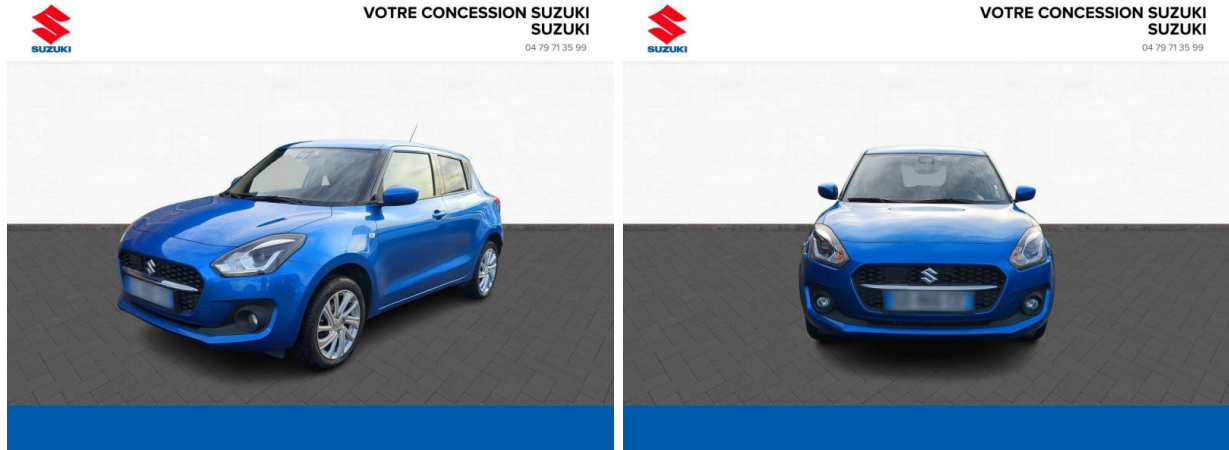

SUZUKI Swift 1.2 Dualjet Hybrid 83ch Privilège AllGrip d'occasion

Occasion

SUZUKI Swift

1.2 Dualjet Hybrid 83ch Privilège AllGrip

Suzuki Chambéry

04 79 71 35 99

Prix :

14 990 €

Un crédit vous engage et doit être remboursé. Vérifiez vos capacités de remboursement avant de vous engager.

Caractéristiques du véhicule

- Kilométrage : 55 000 km
- Puissance réelle : 83 ch
- Énergie : Essence/Micro-Hybride
- Boîte de vitesse : Manuelle
- Carrosserie : Berline
- Nombre de portes : 5 portes
- Année : 2021
- Puissance fiscale : 4 CV
- Couleur : Speedy Blue métallisé
- Garantie : 6 mois pièces et main d'oeuvre 6 mois