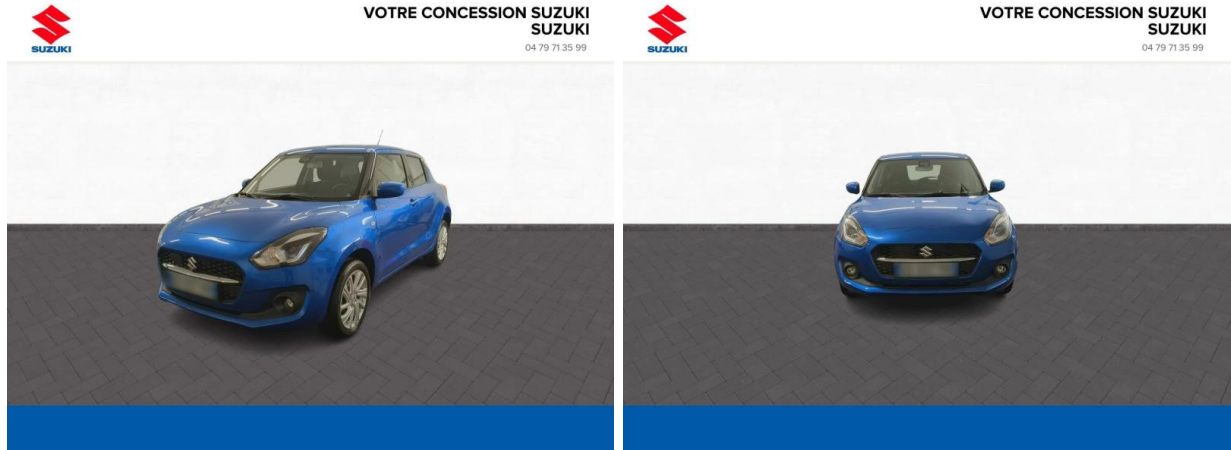

SUZUKI Swift 1.2 Dualjet Hybrid 83ch Privilège AllGrip d'occasion

Occasion

SUZUKI Swift

1.2 Dualjet Hybrid 83ch Privilège AllGrip

Suzuki Chambéry

04 79 71 35 99

Prix :

13 990 €

Un crédit vous engage et doit être remboursé. Vérifiez vos capacités de remboursement avant de vous engager.

Caractéristiques du véhicule

- Kilométrage : 13 300 km
- Puissance réelle : 83 ch
- Énergie : Essence/Micro-Hybride
- Boîte de vitesse : Manuelle
- Carrosserie : Berline
- Nombre de portes : 5 portes
- Année : 2021
- Puissance fiscale : 4 CV
- Couleur : Speedy Blue métallisé
- Garantie : 6 mois pièces et main d'oeuvre 6 mois