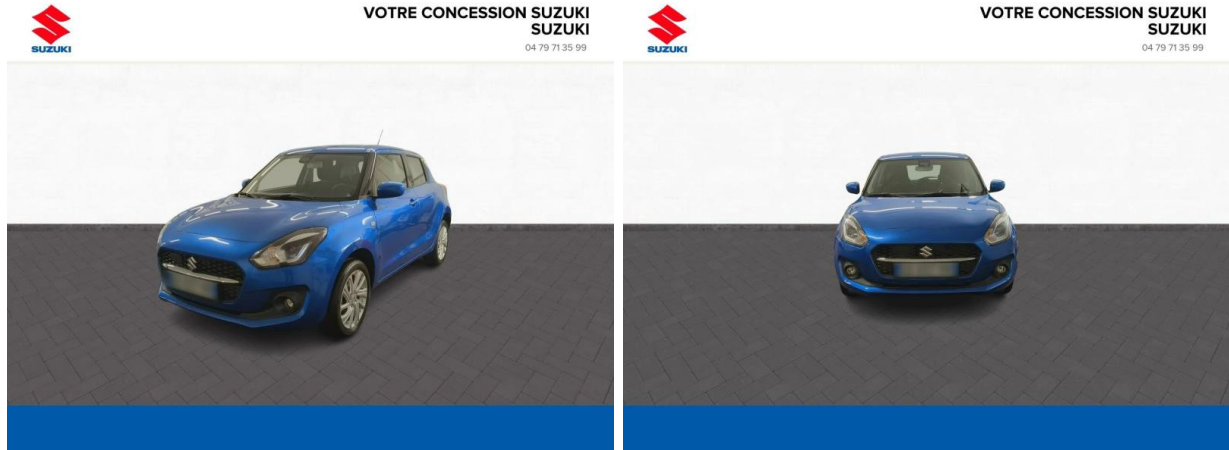

SUZUKI Swift 1.2 Dualjet Hybrid 83ch Privilège AllGrip d'occasion

Occasion

SUZUKI Swift

1.2 Dualjet Hybrid 83ch Privilège AllGrip

Suzuki Chambéry

04 79 71 35 99

Prix :

14 490 €

Un crédit vous engage et doit être remboursé. Vérifiez vos capacités de remboursement avant de vous engager.

Caractéristiques du véhicule

- Kilométrage : 13 348 km
- Puissance réelle : 83 ch
- Énergie : Essence/Micro-Hybride
- Boîte de vitesse : Manuelle
- Carrosserie : Berline
- Nombre de portes : 5 portes
- Année : 2021
- Puissance fiscale : 4 CV
- Couleur : Speedy Blue métallisé
- Garantie : Maurin 6 mois 6 mois