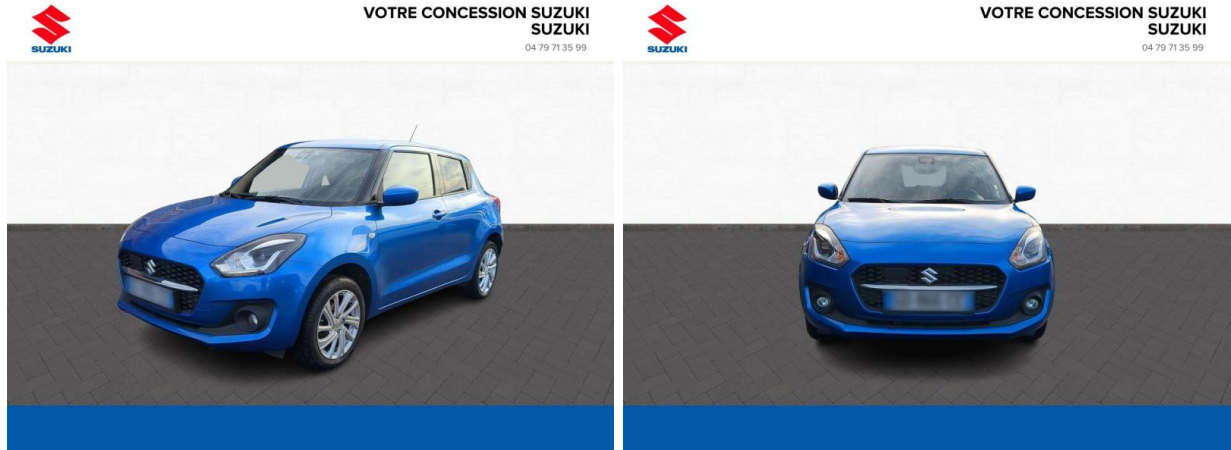

SUZUKI Swift 1.2 Dualjet Hybrid 83ch Privilège AllGrip d'occasion

Occasion

SUZUKI Swift

1.2 Dualjet Hybrid 83ch Privilège AllGrip

Suzuki Albertville

04 79 37 19 99

Prix :

14 900 €

Un crédit vous engage et doit être remboursé. Vérifiez vos capacités de remboursement avant de vous engager.

Caractéristiques du véhicule

- Kilométrage : 55 000 km
- Puissance réelle : 83 ch
- Énergie : Essence/Micro-Hybride
- Boîte de vitesse : Manuelle
- Carrosserie : Berline
- Nombre de portes : 5 portes
- Année : 2021
- Puissance fiscale : 4 CV
- Couleur : Speedy Blue métallisé
- Garantie : 6 mois pièces et main d'oeuvre 6 mois