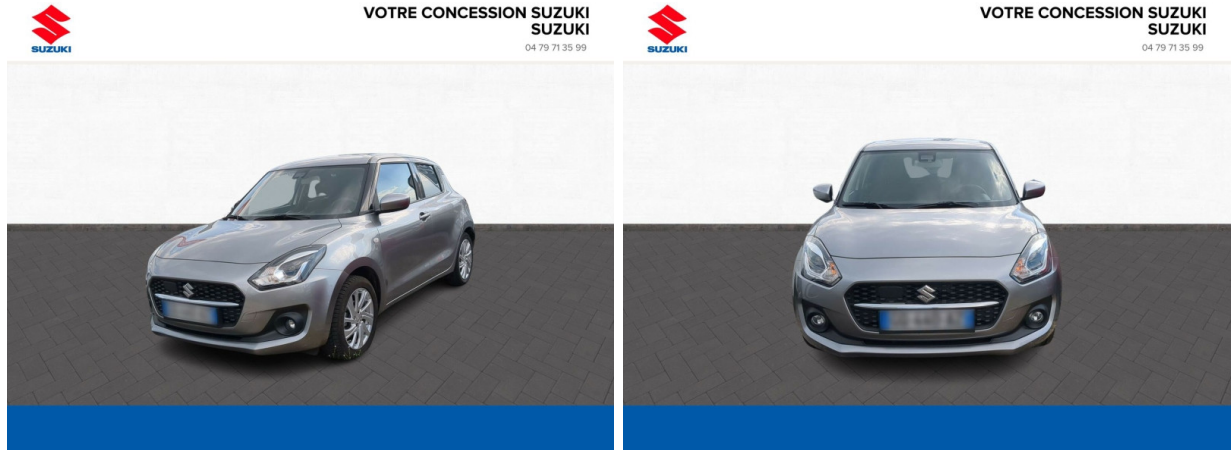

# SUZUKI Swift 1.2 Dualjet Hybrid 83ch Privilège Auto d'occasion

Occasion

SUZUKI Swift

1.2 Dualjet Hybrid 83ch Privilège Auto

Suzuki Chambéry

04 79 71 35 99

Prix :

17 990 €

## Caractéristiques du véhicule

- Kilométrage : 17 698 km
- Puissance réelle : 83 ch
- Énergie : Essence/Micro-Hybride
- Boîte de vitesse : Automatique
- Carrosserie : Berline
- Nombre de portes : 5 portes
- Année : 2023
- Puissance fiscale : 4 CV
- Couleur : Premium Silver métallisé
- Garantie : optimum club 36 mois kms illimite NC