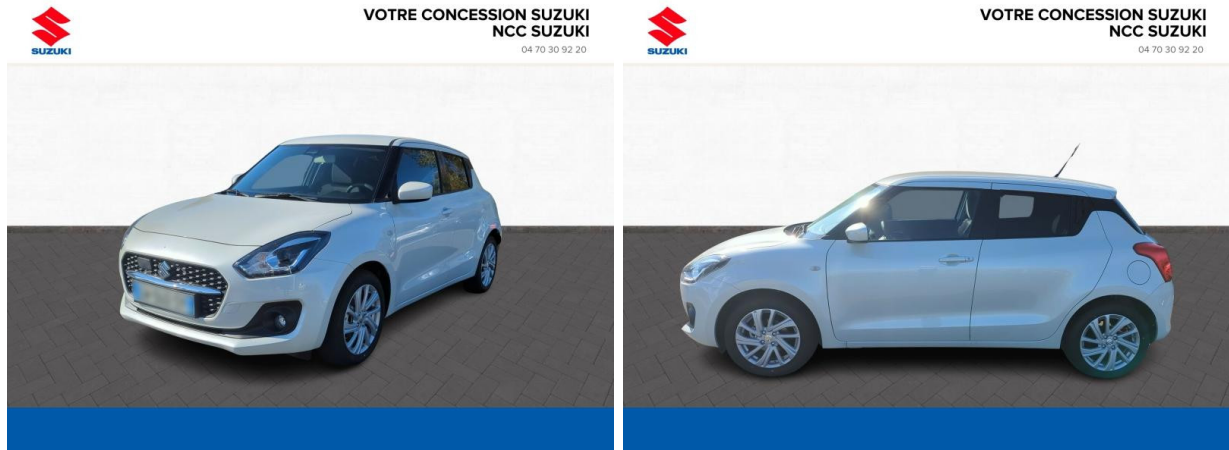

# SUZUKI Swift 1.2 Hybrid 83ch Privilège d'occasion

**Occasion** SUZUKI Swift

1.2 Hybrid 83ch Privilège

Suzuki Vichy

04 70 30 92 20

Prix :

16 980 €

Un crédit vous engage et doit être remboursé. Vérifiez vos capacités de remboursement avant de vous engager.

## Caractéristiques du véhicule

- Kilométrage : 5 000 km
- Puissance réelle : 83 ch
- Énergie : Essence/Micro-Hybride
- Boîte de vitesse : Manuelle
- Carrosserie : Berline
- Nombre de portes : 5 portes
- Année : 2024
- Puissance fiscale : 4 CV
- Couleur : Pure White Pearl Metal
- Garantie : 36 mois pièces et main d'oeuvre  
36 mois

## Options

- Pure White Pearl Metal