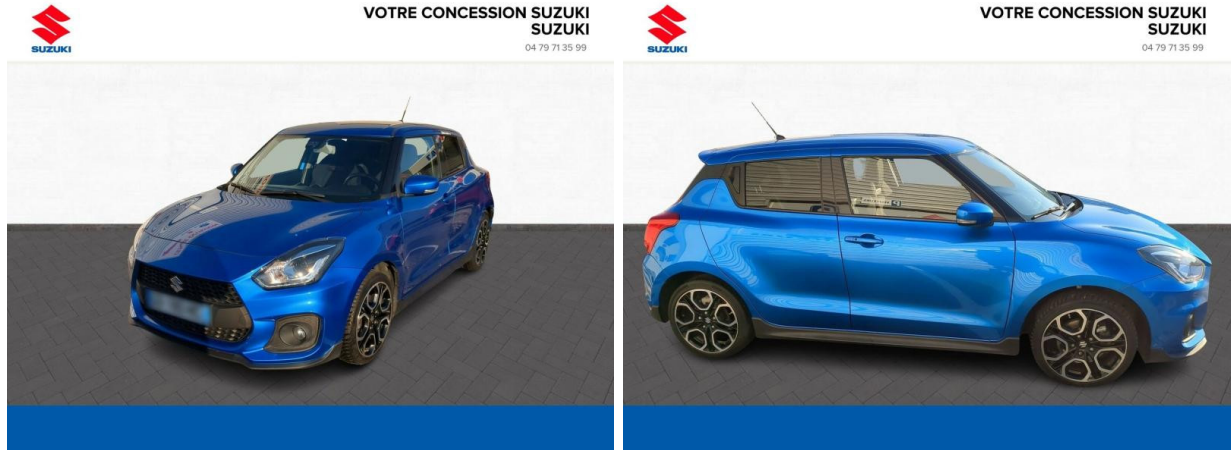

SUZUKI Swift 1.4 Boosterjet Hybrid 129ch Sport d'occasion

Occasion

SUZUKI Swift

1.4 Boosterjet Hybrid 129ch Sport

Suzuki Chambéry

04 79 71 35 99

Prix :

19 990 €

Un crédit vous engage et doit être remboursé. Vérifiez vos capacités de remboursement avant de vous engager.

Caractéristiques du véhicule

- Kilométrage : 38 583 km
- Puissance réelle : 129 ch
- Énergie : Essence/Micro-Hybride
- Boîte de vitesse : Manuelle
- Carrosserie : Berline
- Nombre de portes : 5 portes
- Année : 2021
- Puissance fiscale : 7 CV
- Couleur : So'Color Speedy Blue/Super Black métal
- Garantie : 6 mois pièces et main d'oeuvre 6 mois