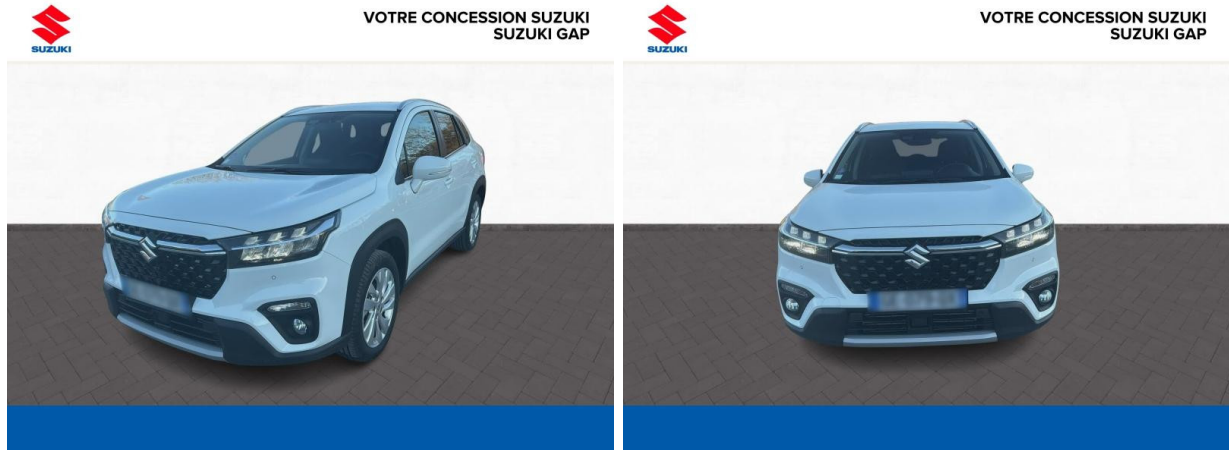

SUZUKI SX4 S-Cross 1.4 Boosterjet Hybrid 129ch Privilège Allgrip d'occasion

Occasion

SUZUKI SX4 S-Cross

1.4 Boosterjet Hybrid 129ch Privilège Allgrip

Suzuki Gap

04 92 53 34 52

Prix :

22 490 €

Un crédit vous engage et doit être remboursé. Vérifiez vos capacités de remboursement avant de vous engager.

Caractéristiques du véhicule

- Kilométrage : 28 000 km
- Puissance réelle : 129 ch
- Énergie : Essence/Micro-Hybride
- Boîte de vitesse : Manuelle
- Carrosserie : Tout Terrain
- Nombre de portes : 5 portes
- Année : 2022
- Puissance fiscale : 7 CV
- Couleur : Blanc
- Garantie : Constructeur NC